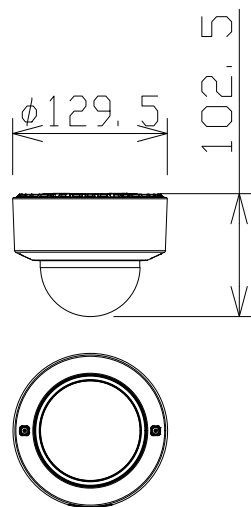

2MP 屋内 ドーム AIカメラ

電源・消費電力・質量	DC12V 約14.2W、PoE+ (IEEE802.3at準拠) 約14W・約820g
撮像素子・有効画素数・走査方式	約1/2.8型 CMOSセンサー・約210万画素・プログレッシブ
最低照度	(F1.3)カラー:0.0006lx、白黒:0.0004lx/0lx (IR LED点灯時)
ネットワーク・画像圧縮方式	10BASE-T/100BASE-TX・H.265、H.264、JPEG
画像解像度 (最大)	【16:9】1920×1080 (60fps) 【4:3】2048×1536 (60fps)
レンズ部	f = 2.9~9mm (3.1倍、電動ズーム/電動フォーカス)
セキュリティ	ユーザー認証/ダイジェスト認証/ホスト認証/HTTPS/動画ファイルの改ざん検出
	/FIPS 140-2 level 3準拠セキュアエレメント、セキュアブート
機能	インテリジェントオート、スーパーダイナミック、スマートコーディング、
	逆光/強光補正、カラー/白黒切換、動作検知、妨害検知、音検知、
	IR LED、MicroSDスロット、AI音識別、AIアプリ最大9個搭載可能