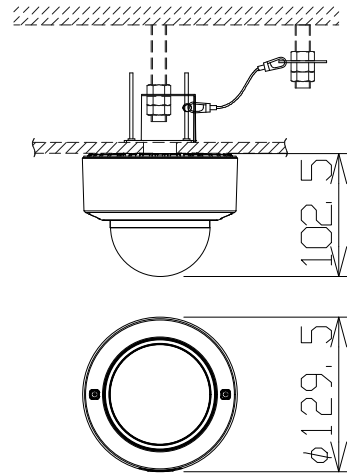

# 5MP 屋内 ドーム AIカメラ (天井直付金具付)

電源・消費電力	DC12V 約14.2W、PoE+ (IEEE802.3at準拠) 約14W
撮像素子・有効画素数・走査方式	約1/2.8型 CMOSセンサー・約510万画素・プログレッシブ
最低照度	(F1.3)カラー:0.003lx、白黒:0.002lx/0lx (IR LED点灯時)
ネットワーク・画像圧縮方式	10BASE-T/100BASE-TX・H.265、H.264、JPEG
画像解像度 (最大)	【16:9】3072x1728 (60fps) 【4:3】3072x2304 (60fps)
レンズ部	f=2.9~9mm (3.1倍、電動ズーム/電動フォーカス)
セキュリティ	ユーザー認証/ダイジェスト認証/ホスト認証/HTTPS/動画ファイルの改ざん検出 /FIPS 140-2 level 3準拠セキュアエレメント、セキュアブート
耐衝撃性	IK10
機能	インテリジェントオート、スーパーダイナミック、スマートコーディング、 逆光/強光補正、カラー/白黒切換、動作検知、妨害検知、音検知、 IR LED、MicroSDスロット、AI音識別、AIアプリ最大9個搭載可能