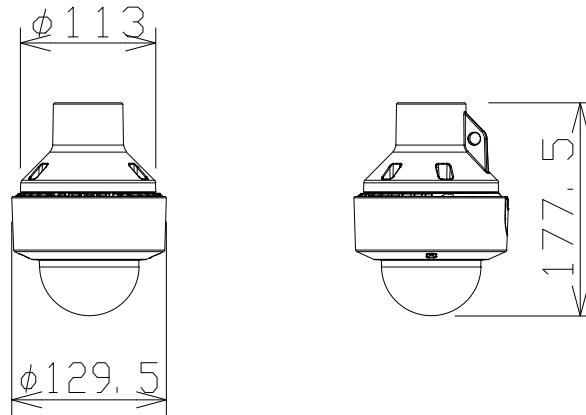

# 5MP 屋内 ドーム AIカメラ (パイプ取付金具付)

電源・消費電力	DC12V 約14.2W、PoE+ (IEEE802.3at準拠) 約14W
撮像素子・有効画素数・走査方式	約1/2.8型 CMOSセンサー・約510万画素・プログレッシブ
最低照度	(F1.3) カラー:0.003lx、白黒:0.002lx/0lx (IR LED点灯時)
ネットワーク・画像圧縮方式	10BASE-T/100BASE-TX・H.265、H.264、JPEG
画像解像度 (最大)	【16:9】3072x1728 (60fps) 【4:3】3072x2304 (60fps)
レンズ部	f=2.9~9mm (3.1倍、電動ズーム/電動フォーカス)
セキュリティ	ユーザー認証/ダイジェスト認証/ホスト認証/HTTPS/動画ファイルの改ざん検出 /FIPS 140-2 level 3準拠セキュアエレメント、セキュアブート
耐衝撃性	IK10
機能	インテリジェントオート、スーパーダイナミック、スマートコーディング、 逆光/強光補正、カラー/白黒切替、動作検知、妨害検知、音検知、 IR LED、MicroSDスロット、AI音識別、AIアプリ最大9個搭載可能
i-PRO:WV-X22500-V3L+WV-QCL100-WUX	