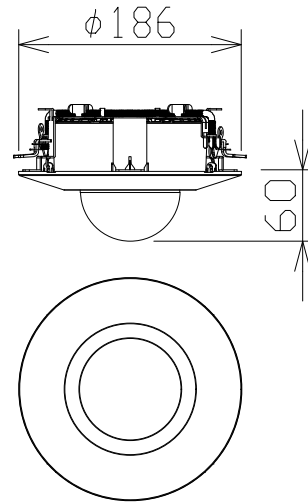

5MP 屋内 ドーム AIカメラ (天井埋込金具付)

電源・消費電力	DC12V 約14.2W、PoE+ (IEEE802.3at 準拠) 約14W
撮像素子・有効画素数・走査方式	約1/2.8型 CMOSセンサー・約510万画素・プログレッシブ
最低照度	(F1.3) カラー:0.003lx、白黒:0.002lx/0lx (IR LED点灯時)
ネットワーク・画像圧縮方式	10BASE-T/100BASE-TX・H.265、H.264、JPEG
画像解像度 (最大)	【16:9】3072x1728 (60fps) 【4:3】3072x2304 (60fps)
レンズ部	f=2.9~9mm (3.1倍、電動ズーム/電動フォーカス)
セキュリティ	ユーザー認証/ダイジェスト認証/ホスト認証/HTTPS/動画ファイルの改ざん検出
	/FIPS 140-2 level 3 準拠セキュアエレメント、セキュアブート
耐衝撃性	IK10
機能	インテリジェントオート、スーパーダイナミック、スマートコーディング、
	逆光/強光補正、カラー/白黒切換、動作検知、妨害検知、音検知、
	IR LED、MicroSDスロット、AI音識別、AIアプリ最大9個搭載可能