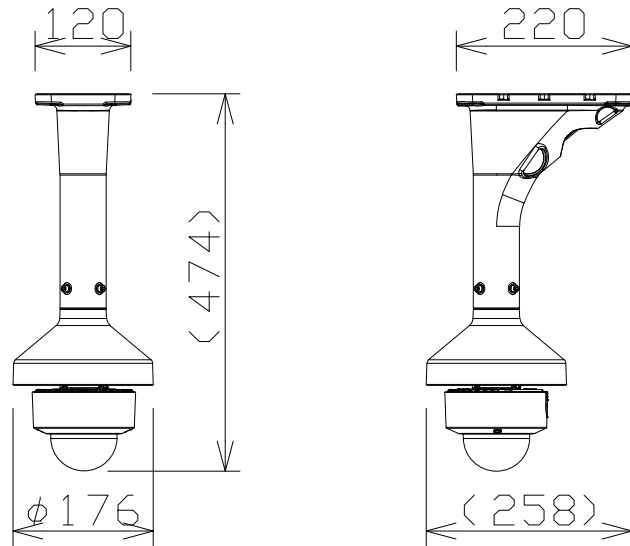

# 5MP 屋内 ドーム AIカメラ (天吊金具付)

電源・消費電力	DC12V 約14.2W、PoE+ (IEEE802.3at準拠) 約14W
撮像素子・有効画素数・走査方式	約1/2.8型 CMOSセンサー・約510万画素・プログレッシブ
最低照度	(F1.3) カラー:0.003lx、白黒:0.002lx/0lx (IR LED点灯時)
ネットワーク・画像圧縮方式	10BASE-T/100BASE-TX・H.265、H.264、JPEG
画像解像度 (最大)	【16:9】3072x1728 (60fps) 【4:3】3072x2304 (60fps)
レンズ部	f=2.9~9mm (3.1倍、電動ズーム/電動フォーカス)
セキュリティ	ユーザー認証/ダイジェスト認証/ホスト認証/HTTPS/動画ファイルの改ざん検出
	/FIPS 140-2 level 3準拠セキュアエレメント、セキュアブート
耐衝撃性	IK10
機能	インテリジェントオート、スーパーダイナミック、スマートコーディング、
	逆光/強光補正、カラー/白黒切換、動作検知、妨害検知、音検知、
	IR LED、MicroSDスロット、AI音識別、AIアプリ最大9個搭載可能