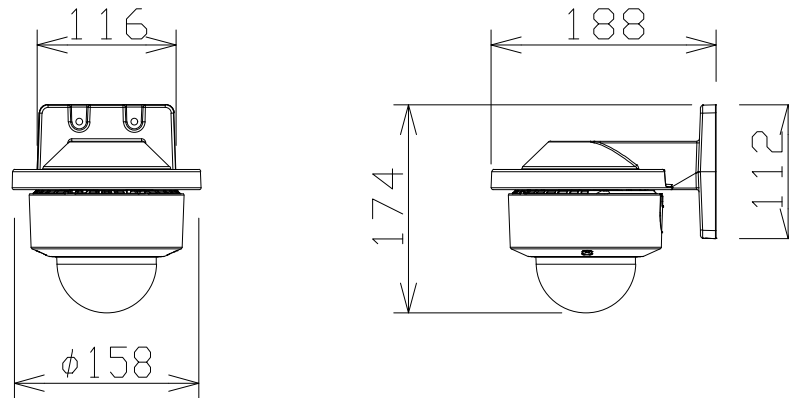

5MP 屋内 ドーム AIカメラ (壁取付金具付)

電源・消費電力	DC12V 約14.2W、PoE+ (IEEE802.3at準拠) 約14W
撮像素子・有効画素数・走査方式	約1/2.8型 CMOSセンサー・約510万画素・プログレッシブ
最低照度	(F1.3)カラー:0.003lx、白黒:0.002lx/0lx (IR LED点灯時)
ネットワーク・画像圧縮方式	10BASE-T/100BASE-TX・H.265、H.264、JPEG
画像解像度 (最大)	【16:9】3072x1728 (60fps) 【4:3】3072x2304 (60fps)
レンズ部	f=2.9~9mm (3.1倍、電動ズーム/電動フォーカス)
セキュリティ	ユーザー認証/ダイジェスト認証/ホスト認証/HTTPS/動画ファイルの改ざん検出 /FIPS 140-2 level 3準拠セキュアエレメント、セキュアブート
耐衝撃性	IK10
機能	インテリジェントオート、スーパーダイナミック、スマートコーディング、 逆光/強光補正、カラー/白黒切換、動作検知、妨害検知、音検知、 IR LED、MicroSDスロット、AI音識別、AIアプリ最大9個搭載可能
i-PRO:WV-X22500-V3L+WV-QWL500-WUX	