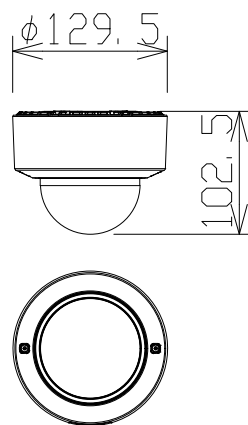

5MP 屋内 ドーム AIカメラ

電源・消費電力・質量	DC12V 約14.2W、PoE+(IEEE802.3at準拠) 約14W・約820g
撮像素子・有効画素数・走査方式	約1/2.8型 CMOSセンサー・約510万画素・プログレッシブ
最低照度	(F1.3) カラー:0.003lx、白黒:0.002lx/0lx (IR LED点灯時)
ネットワーク・画像圧縮方式	10BASE-T/100BASE-TX・H.265、H.264、JPEG
画像解像度(最大)	【16:9】3072x1728(60fps) 【4:3】3072x2304(60fps)
レンズ部	f=2.9~9mm (3.1倍、電動ズーム/電動フォーカス)
セキュリティ	ユーザー認証/ダイジェスト認証/ホスト認証/HTTPS/動画ファイルの改ざん検出 /FIPS 140-2 level 3準拠セキュアエレメント、セキュアブート
耐衝撃性	IK10
機能	インテリジェントオート、スーパーダイナミック、スマートコーディング、 逆光/強光補正、カラー/白黒切換、動作検知、妨害検知、音検知、 IR LED、MicroSDスロット、AI音識別、AIアプリ最大9個搭載可能