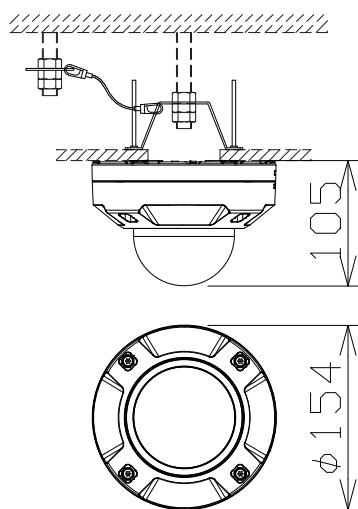

## 2MP 屋外 ドーム AIカメラ (天井直付金具付)

電源・消費電力	DC12V 約14.2W、PoE+ (IEEE802.3at準拠) 約14W
撮像素子・有効画素数・走査方式	約1/2.8型 CMOSセンサー・約210万画素・プログレッシブ
最低照度	(F1.3)カラー:0.0006lx、白黒:0.0004lx/0lx (IR LED点灯時)
ネットワーク・画像圧縮方式	10BASE-T/100BASE-TX・H.265、H.264、JPEG
画像解像度 (最大)	【16:9】1920×1080 (60fps) 【4:3】2048×1536 (60fps)
レンズ部	f=2.9~9mm (3.1倍、電動ズーム/電動フォーカス)
セキュリティ	ユーザー認証/ダイジェスト認証/ホスト認証/HTTPS/動画ファイルの改ざん検出 /FIPS 140-2 level 3準拠セキュアエレメント、セキュアブート
防水性・耐衝撃性	IP67/IP66、Type4X、NEMA4X 準拠・50J、IK10
機能	インテリジェントオート、スーパーダイナミック、スマートコーディング、 逆光/強光補正、カラー/白黒切換、動作検知、妨害検知、音検知、 IR LED、MicroSDスロット、AI音識別、AIアプリ最大9個搭載可能