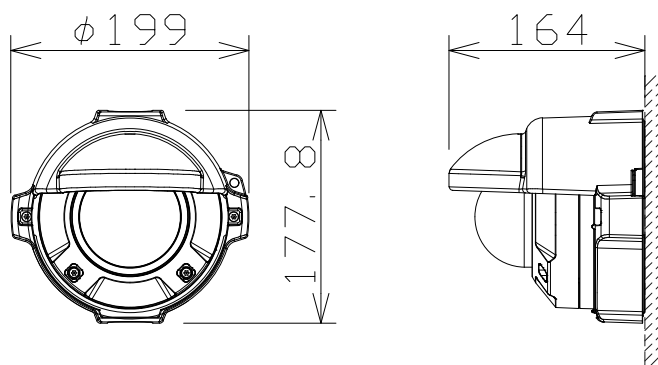

2MP 屋外 ドーム AIカメラ (サンシェード付)

電源・消費電力	DC12V 約14.2W、PoE+ (IEEE802.3at 準拠) 約14W
撮像素子・有効画素数・走査方式	約1/2.8型 CMOSセンサー・約210万画素・プログレッシブ
最低照度	(F1.3) カラー:0.0006lx、白黒:0.0004lx/0lx (IR LED点灯時)
ネットワーク・画像圧縮方式	10BASE-T/100BASE-TX・H.265、H.264、JPEG
画像解像度 (最大)	【16:9】1920×1080 (60fps) 【4:3】2048×1536 (60fps)
レンズ部	f=2.9~9mm (3.1倍、電動ズーム/電動フォーカス)
セキュリティ	ユーザー認証/ダイジェスト認証/ホスト認証/HTTPS/動画ファイルの改ざん検出
	/FIPS 140-2 level 3 準拠セキュアエレメント、セキュアブート
防水性・耐衝撃性	IP67/IP66、Type 4X、NEMA4X 準拠・50J、IK10
機能	インテリジェントオート、スーパーダイナミック、スマートコーディング、
	逆光/強光補正、カラー/白黒切替、動作検知、妨害検知、音検知、
	IR LED、MicroSDスロット、AI音識別、AIアプリ最大9個搭載可能