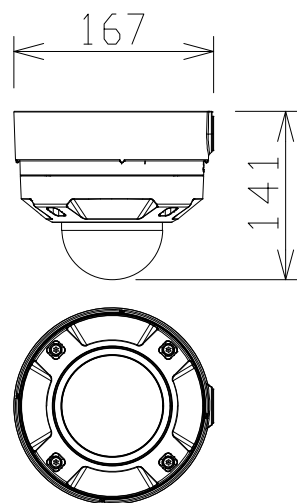

2MP 屋外 ドーム AIカメラ (ベース金具付)

電源・消費電力	DC12V 約14.2W、PoE+ (IEEE802.3at 準拠) 約14W
撮像素子・有効画素数・走査方式	約1/2.8型 CMOSセンサー・約210万画素・プログレッシブ
最低照度	(F1.3) カラー:0.0006lx、白黒:0.0004lx/0lx (IR LED点灯時)
ネットワーク・画像圧縮方式	10BASE-T/100BASE-TX・H.265、H.264、JPEG
画像解像度 (最大)	【16:9】1920×1080 (60fps) 【4:3】2048×1536 (60fps)
レンズ部	f=2.9~9mm (3.1倍、電動ズーム/電動フォーカス)
セキュリティ	ユーザー認証/ダイジェスト認証/ホスト認証/HTTPS/動画ファイルの改ざん検出
	/FIPS 140-2 level 3 準拠セキュアエレメント、セキュアブート
防水性・耐衝撃性	IP67/IP66、Type 4X、NEMA4X 準拠・50J、IK10
機能	インテリジェントオート、スーパーダイナミック、スマートコーディング、
	逆光/強光補正、カラー/白黒切換、動作検知、妨害検知、音検知、
	IR LED、MicroSDスロット、AI音識別、AIアプリ最大9個搭載可能