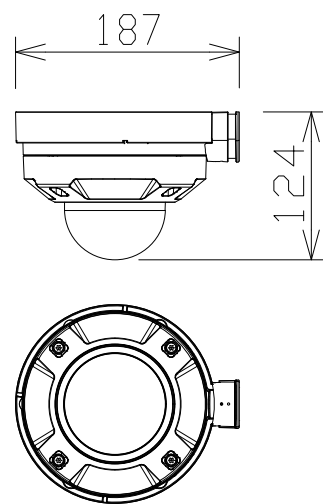

## 2MP 屋外 ドーム AIカメラ (薄型ベース金具付)

電源・消費電力	DC12V 約14.2W、PoE+ (IEEE802.3at 準拠) 約14W
撮像素子・有効画素数・走査方式	約1/2.8型 CMOSセンサー・約210万画素・プログレッシブ
最低照度	(F1.3) カラー:0.0006lx、白黒:0.0004lx/0lx (IR LED点灯時)
ネットワーク・画像圧縮方式	10BASE-T/100BASE-TX・H.265、H.264、JPEG
画像解像度 (最大)	【16:9】1920×1080 (60fps) 【4:3】2048×1536 (60fps)
レンズ部	f=2.9~9mm (3.1倍、電動ズーム/電動フォーカス)
セキュリティ	ユーザー認証/ダイジェスト認証/ホスト認証/HTTPS/動画ファイルの改ざん検出
	/FIPS 140-2 level 3 準拠セキュアエレメント、セキュアブート
防水性・耐衝撃性	IP67/IP66、Type 4X、NEMA 4X 準拠・50J、IK10
機能	インテリジェントオート、スーパーダイナミック、スマートコーディング、
	逆光/強光補正、カラー/白黒切替、動作検知、妨害検知、音検知、
	IR LED、MicroSDスロット、AI音識別、AIアプリ最大9個搭載可能