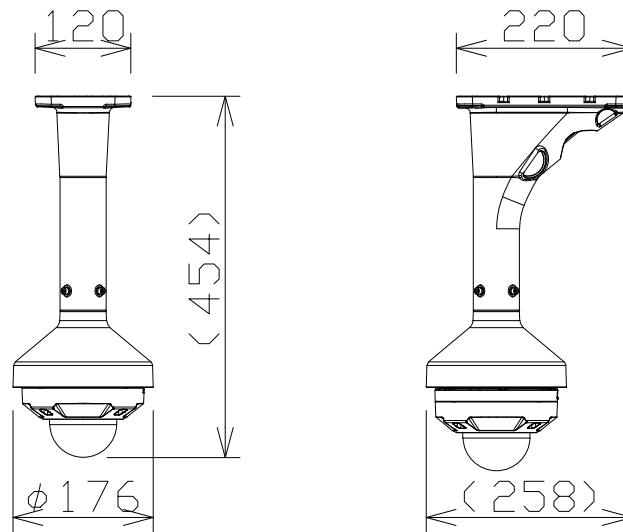

2MP 屋外 ドーム AIカメラ (天吊金具付)

電源・消費電力	DC12V 約14.2W、PoE+ (IEEE802.3at準拠) 約14W
撮像素子・有効画素数・走査方式	約1/2.8型 CMOSセンサー・約210万画素・プログレッシブ
最低照度	(F1.3)カラー:0.0006lx、白黒:0.0004lx/0lx (IR LED点灯時)
ネットワーク・画像圧縮方式	10BASE-T/100BASE-TX・H.265、H.264、JPEG
画像解像度 (最大)	【16:9】1920×1080 (60fps) 【4:3】2048×1536 (60fps)
レンズ部	f=2.9~9mm (3.1倍、電動ズーム/電動フォーカス)
セキュリティ	ユーザー認証/ダイジェスト認証/ホスト認証/HTTPS/動画ファイルの改ざん検出
	/FIPS 140-2 level 3準拠セキュアエレメント、セキュアブート
防水性・耐衝撃性	IP67/IP66、Type4X、NEMA4X 準拠・50J、IK10
機能	インテリジェントオート、スーパーダイナミック、スマートコーディング、
	逆光/強光補正、カラー/白黒切換、動作検知、妨害検知、音検知、
	IR LED、MicroSDスロット、AI音識別、AIアプリ最大9個搭載可能