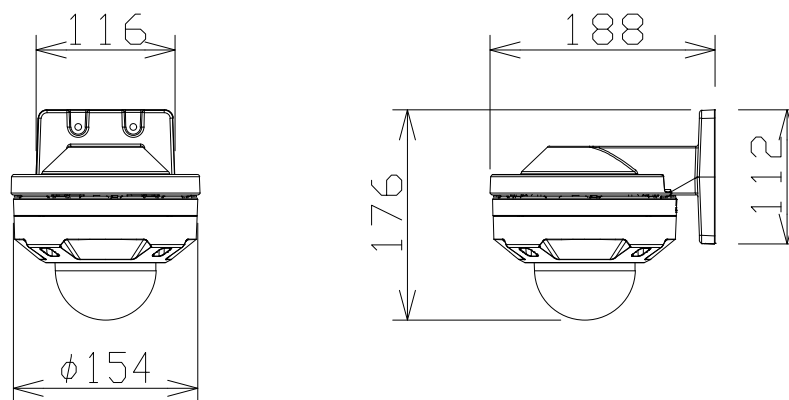

2MP 屋外 ドーム AIカメラ (壁取付金具付)

電源・消費電力	DC12V 約14.2W、PoE+ (IEEE802.3at準拠) 約14W
撮像素子・有効画素数・走査方式	約1/2.8型 CMOSセンサー・約210万画素・プログレッシブ
最低照度	(F1.3)カラー:0.0006lx、白黒:0.0004lx/0lx (IR LED点灯時)
ネットワーク・画像圧縮方式	10BASE-T/100BASE-TX・H.265、H.264、JPEG
画像解像度 (最大)	【16:9】1920×1080 (60fps) 【4:3】2048×1536 (60fps)
レンズ部	f=2.9~9mm (3.1倍、電動ズーム/電動フォーカス)
セキュリティ	ユーザー認証/ダイジェスト認証/ホスト認証/HTTPS/動画ファイルの改ざん検出
	/FIPS 140-2 level 3準拠セキュアエレメント、セキュアブート
防水性・耐衝撃性	IP67/IP66、Type 4X、NEMA 4X 準拠・50J、IK10
機能	インテリジェントオート、スーパーダイナミック、スマートコーディング、
	逆光/強光補正、カラー/白黒切換、動作検知、妨害検知、音検知、
	IR LED、MicroSDスロット、AI音識別、AIアプリ最大9個搭載可能