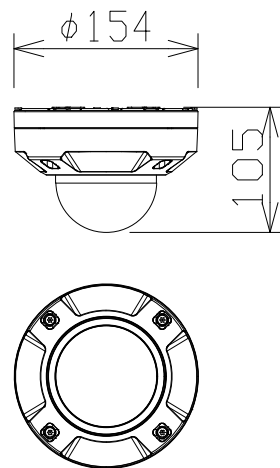

2MP 屋外 ドーム AIカメラ

電源・消費電力・質量	DC12V 約14.2W、PoE+(IEEE802.3at準拠) 約14W・約1.1kg
撮像素子・有効画素数・走査方式	約1/2.8型 CMOSセンサー・約210万画素・プログレッシブ
最低照度	(F1.3) カラー:0.0006lx、白黒:0.0004lx/0lx (IR LED点灯時)
ネットワーク・画像圧縮方式	10BASE-T/100BASE-TX・H.265、H.264、JPEG
画像解像度(最大)	【16:9】1920×1080(60fps) 【4:3】2048×1536(60fps)
レンズ部	f=2.9~9mm(3.1倍、電動ズーム/電動フォーカス)
セキュリティ	ユーザー認証/ダイジェスト認証/ホスト認証/HTTPS/動画ファイルの改ざん検出 /FIPS 140-2 level 3準拠セキュアエレメント、セキュアブート
防水性・耐衝撃性	IP67/IP66、Type4X、NEMA4X 準拠・50J、IK10
機能	インテリジェントオート、スーパーダイナミック、スマートコーディング、 逆光/強光補正、カラー/白黒切換、動作検知、妨害検知、音検知、 IR LED、MicroSDスロット、AI音識別、AIアプリ最大9個搭載可能