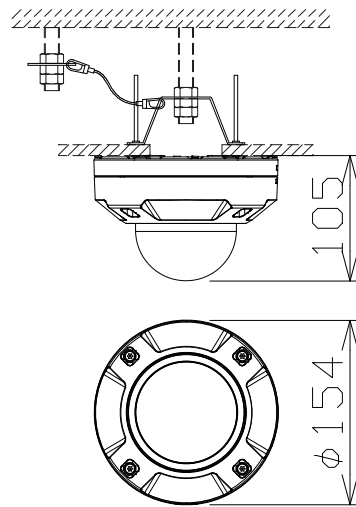

5MP 屋外 ドーム AIカメラ (天井直付金具付)

電源・消費電力	DC12V 約14.2W、PoE+ (IEEE802.3at準拠) 約14W
撮像素子・有効画素数・走査方式	約1/2.8型 CMOSセンサー・約510万画素・プログレッシブ
最低照度	(F1.3) カラー:0.003lx、白黒:0.002lx/0lx (IR LED点灯時)
ネットワーク・画像圧縮方式	10BASE-T/100BASE-TX・H.265、H.264、JPEG
画像解像度 (最大)	【16:9】3072x1728 (60fps) 【4:3】3072x2304 (60fps)
レンズ部	f=2.9~9mm (3.1倍、電動ズーム/電動フォーカス)
セキュリティ	ユーザー認証/ダイジェスト認証/ホスト認証/HTTPS/動画ファイルの改ざん検出
	/FIPS 140-2 level 3準拠セキュアエレメント、セキュアブート
防水性・耐衝撃性	IP67/IP66、Type4X、NEMA4X 準拠・50J、IK10
機能	インテリジェントオート、スーパーダイナミック、スマートコーディング、
	逆光/強光補正、カラー/白黒切替、動作検知、妨害検知、音検知、
	IR LED、MicroSDスロット、AI音識別、AIアプリ最大9個搭載可能