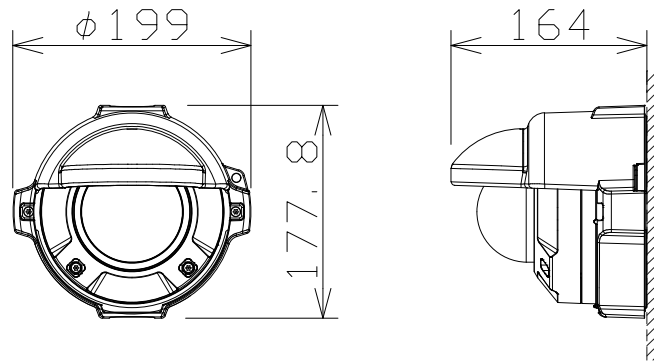

5MP 屋外 ドーム AIカメラ (サンシェード付)

電源・消費電力	DC12V 約14.2W、PoE+ (IEEE802.3at 準拠) 約14W
撮像素子・有効画素数・走査方式	約1/2.8型 CMOSセンサー・約510万画素・プログレッシブ
最低照度	(F1.3) カラー:0.003lx、白黒:0.002lx/0lx (IR LED点灯時)
ネットワーク・画像圧縮方式	10BASE-T/100BASE-TX・H.265、H.264、JPEG
画像解像度 (最大)	【16:9】3072x1728 (60fps) 【4:3】3072x2304 (60fps)
レンズ部	f=2.9~9mm (3.1倍、電動ズーム/電動フォーカス)
セキュリティ	ユーザー認証/ダイジェスト認証/ホスト認証/HTTPS/動画ファイルの改ざん検出
	/FIPS 140-2 level 3 準拠セキュアエレメント、セキュアブート
防水性・耐衝撃性	IP67/IP66、Type 4X、NEMA 4X 準拠・50J、IK10
機能	インテリジェントオート、スーパーダイナミック、スマートコーディング、
	逆光/強光補正、カラー/白黒切替、動作検知、妨害検知、音検知、
	IR LED、MicroSDスロット、AI音識別、AIアプリ最大9個搭載可能