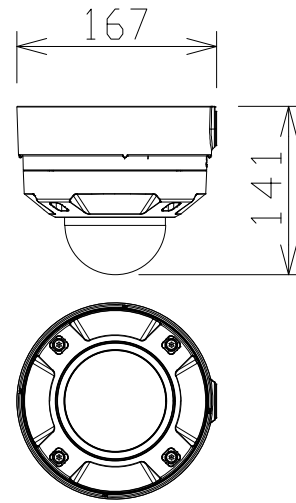

5MP 屋外 ドーム AIカメラ (ベース金具付)

電源・消費電力	DC12V 約14.2W、PoE+ (IEEE802.3at準拠) 約14W
撮像素子・有効画素数・走査方式	約1/2.8型 CMOSセンサー・約510万画素・プログレッシブ
最低照度	(F1.3)カラー:0.003lx、白黒:0.002lx/0lx (IR LED点灯時)
ネットワーク・画像圧縮方式	10BASE-T/100BASE-TX・H.265、H.264、JPEG
画像解像度 (最大)	【16:9】3072x1728 (60fps) 【4:3】3072x2304 (60fps)
レンズ部	f=2.9~9mm (3.1倍、電動ズーム/電動フォーカス)
セキュリティ	ユーザー認証/ダイジェスト認証/ホスト認証/HTTPS/動画ファイルの改ざん検出
	/FIPS 140-2 level 3準拠セキュアエレメント、セキュアブート
防水性・耐衝撃性	IP67/IP66、Type4X、NEMA4X 準拠・50J、IK10
機能	インテリジェントオート、スーパーダイナミック、スマートコーディング、
	逆光/強光補正、カラー/白黒切換、動作検知、妨害検知、音検知、
	IR LED、MicroSDスロット、AI音識別、AIアプリ最大9個搭載可能