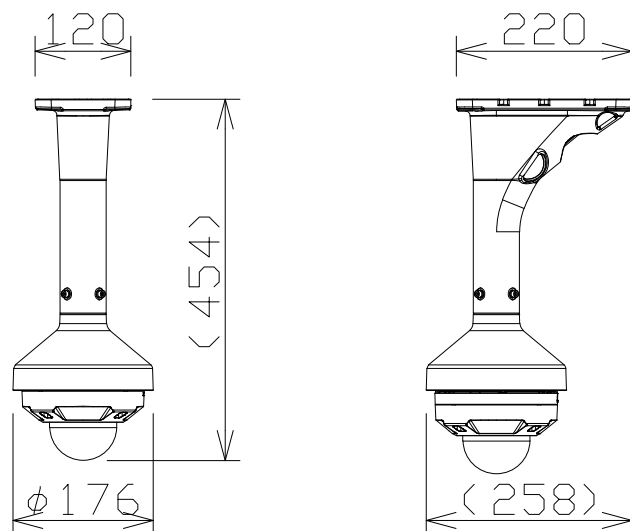

5MP 屋外 ドーム AIカメラ (天吊金具付)

電源・消費電力	DC12V 約14.2W、PoE+ (IEEE802.3at 準拠) 約14W
撮像素子・有効画素数・走査方式	約1/2.8型 CMOSセンサー・約510万画素・プログレッシブ
最低照度	(F1.3) カラー:0.003lx、白黒:0.002lx/0lx (IR LED点灯時)
ネットワーク・画像圧縮方式	10BASE-T/100BASE-TX・H.265、H.264、JPEG
画像解像度 (最大)	【16:9】3072x1728 (60fps) 【4:3】3072x2304 (60fps)
レンズ部	f=2.9~9mm (3.1倍、電動ズーム/電動フォーカス)
セキュリティ	ユーザー認証/ダイジェスト認証/ホスト認証/HTTPS/動画ファイルの改ざん検出
	/FIPS 140-2 level 3 準拠セキュアエレメント、セキュアブート
防水性・耐衝撃性	IP67/IP66、Type 4X、NEMA 4X 準拠・50J、IK10
機能	インテリジェントオート、スーパーダイナミック、スマートコーディング、
	逆光/強光補正、カラー/白黒切換、動作検知、妨害検知、音検知、
	IR LED、MicroSDスロット、AI音識別、AIアプリ最大9個搭載可能