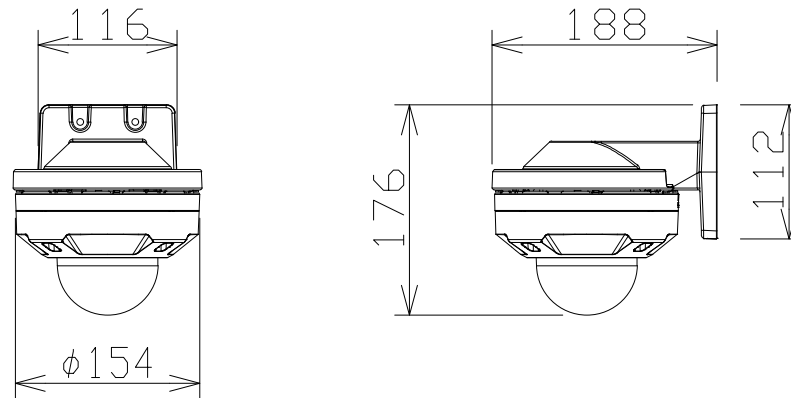

5MP 屋外 ドーム AIカメラ (壁取付金具付)

電源・消費電力	DC12V 約14.2W、PoE+ (IEEE802.3at 準拠) 約14W
撮像素子・有効画素数・走査方式	約1/2.8型 CMOSセンサー・約510万画素・プログレッシブ
最低照度	(F1.3) カラー:0.003lx、白黒:0.002lx/0lx (IR LED点灯時)
ネットワーク・画像圧縮方式	10BASE-T/100BASE-TX・H.265、H.264、JPEG
画像解像度 (最大)	【16:9】3072x1728 (60fps) 【4:3】3072x2304 (60fps)
レンズ部	f=2.9~9mm (3.1倍、電動ズーム/電動フォーカス)
セキュリティ	ユーザー認証/ダイジェスト認証/ホスト認証/HTTPS/動画ファイルの改ざん検出
	/FIPS 140-2 level 3 準拠セキュアエレメント、セキュアブート
防水性・耐衝撃性	IP67/IP66、Type 4X、NEMA4X 準拠・50J、IK10
機能	インテリジェントオート、スーパーダイナミック、スマートコーディング、
	逆光/強光補正、カラー/白黒切換、動作検知、妨害検知、音検知、
	IR LED、MicroSDスロット、AI音識別、AIアプリ最大9個搭載可能