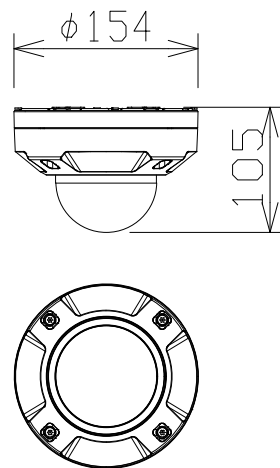

5MP 屋外 ドーム AIカメラ

電源・消費電力・質量	DC12V 約14.2W、PoE+(IEEE802.3at準拠) 約14W・約1.1kg
撮像素子・有効画素数・走査方式	約1/2.8型 CMOSセンサー・約510万画素・プログレッシブ
最低照度	(F1.3) カラー:0.003lx、白黒:0.002lx/0lx (IR LED点灯時)
ネットワーク・画像圧縮方式	10BASE-T/100BASE-TX・H.265、H.264、JPEG
画像解像度(最大)	【16:9】3072x1728(60fps) 【4:3】3072x2304(60fps)
レンズ部	f=2.9~9mm (3.1倍、電動ズーム/電動フォーカス)
セキュリティ	ユーザー認証/ダイジェスト認証/ホスト認証/HTTPS/動画ファイルの改ざん検出 /FIPS 140-2 level 3準拠セキュアエレメント、セキュアブート
防水性・耐衝撃性	IP67/IP66、Type4X、NEMA4X 準拠・50J、IK10
機能	インテリジェントオート、スーパーダイナミック、スマートコーディング、 逆光/強光補正、カラー/白黒切換、動作検知、妨害検知、音検知、 IR LED、MicroSDスロット、AI音識別、AIアプリ最大9個搭載可能