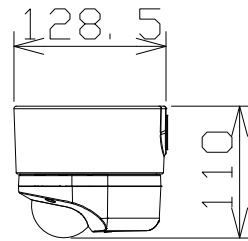

屋外2MP車載ドームAIカメラ（天井直付金具付）

電源・消費電力	PoE (IEEE802.3af 準拠 Alternative A) 約8.6W
撮像素子・有効画素数・走査方式	約1/2.8型 CMOSセンサー・約210万画素・プログレッシブ
最低照度	(F2.1) カラー:0.0019lx、白黒:0.0013lx/0lx (IR LED点灯時)
ネットワーク・画像圧縮方式	10BASE-T/100BASE-TX、M17コネクタ・H.265、H.264、JPEG
画像解像度（最大）	【16:9】1920×1080 (60fps) 【4:3】1280×960 (30fps)
レンズ部	f=2.4mm (1倍 光学、3倍 EXズーム 画像解像度640×360時)
セキュリティ	ユーザー認証/ホスト認証/HTTPS/動画ファイルの改ざん検出 /FIPS 140-2 level 3 準拠セキュアエレメント
防水性・耐衝撃性	IP66、Type 4X、NEMA 4X 準拠・IK10
車載対応	IEC/EN61373、JIS E 4031、EN45545
機能	インテリジェントオート、スーパーダイナミック、スマートコーディング、 逆光/強光補正、カラー/白黒切換、動作検知、妨害検知、音検知、 MicroSDスロット、AI音識別、AIアプリ搭載可能