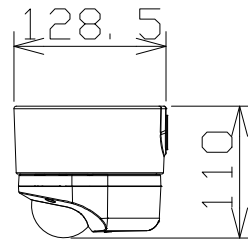

屋外4MP車載ドームAIカメラ（天井直付金具付）

電源・消費電力	PoE (IEEE802.3af 準拠 Alternative A) 約8.6W
撮像素子・有効画素数・走査方式	約1/2.8型 CMOSセンサー・約510万画素・プログレッシブ
最低照度	(F2.1) カラー:0.0063lx、白黒:0.0038lx/0lx (IR LED点灯時)
ネットワーク・画像圧縮方式	10BASE-T/100BASE-TX、M12コネクタ・H.265、H.264、JPEG
画像解像度（最大）	【16:9】2560×1440 (30fps) 【4:3】1280×960 (30fps)
レンズ部	f=2.4mm (1倍 光学、4倍 EXズーム 画像解像度640×360時)
セキュリティ	ユーザー認証/ホスト認証/HTTPS/動画ファイルの改ざん検出 /FIPS 140-2 level 3 準拠セキュアエレメント
防水性・耐衝撃性	IP66、Type 4X、NEMA 4X 準拠・IK10
車載対応	IEC/EN61373、JIS E 4031、EN45545
機能	インテリジェントオート、スーパーダイナミック、スマートコーディング、 逆光/強光補正、カラー/白黒切換、動作検知、妨害検知、音検知、 MicroSDスロット、AI音識別、AIアプリ搭載可能