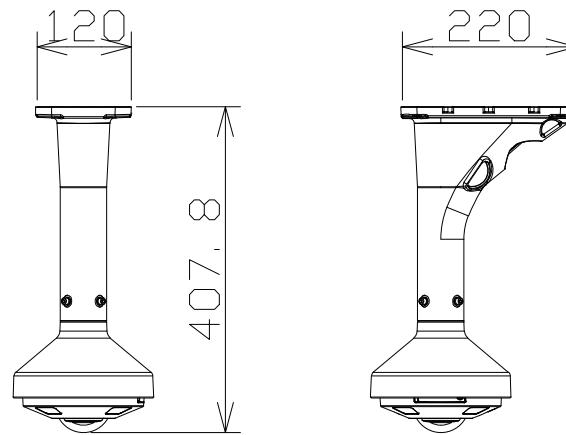

5MP 屋外 全方位カメラ 耐重塩害（天井吊下げ金具付）

電源・消費電力	DC12V 約12.4W、PoE (IEEE802.3af 準拠) 約12.5W
撮像素子・有効画素数・走査方式	約1/3型 CMOSセンサー・約510万画素・プログレッシブ
最低照度	(F2.4) カラー:0.01lx、白黒:0.0013lx/0.1lx (IR LED点灯時)
ネットワーク・画像圧縮方式	10BASE-T/100BASE-TX・H.265、H.264、JPEG
画像解像度（最大）	2192×2192 (30fps)
配信画像モード	魚眼/4画PTZ/1画PTZ/ダブルパノラマ/魚眼+ダブルパノラマ /魚眼+4画PTZ/4ストリーム/パノラマ/魚眼+パノラマ
レンズ部	f=0.84mm、画角 水平:186°、垂直:186°
セキュリティ	ユーザー認証/ホスト認証/HTTPS/動画ファイルの改ざん検出
防水性・耐衝撃性・耐重塩害仕様	IP66、Type4X、NEMA4X 準拠・50J/IK10・ISO14993 準拠
機能	インテリジェントオート、スーパーダイナミック、スマートコーディング、逆光/強光補正、 暗部補正、カラー/白黒切替、動作検知、妨害検知、音検知、AIアプリ搭載可能、SDスロット