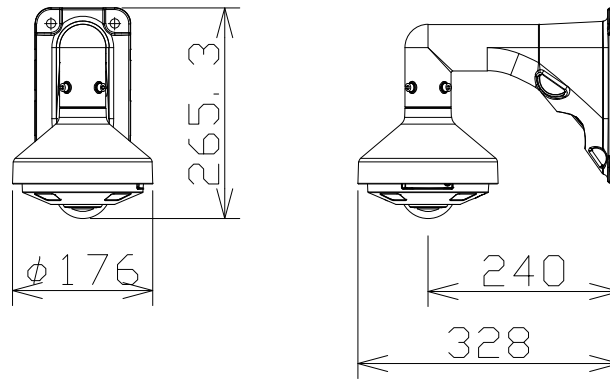

5MP 屋外 全方位カメラ 耐重塩害（壁取付け金具付）

電源・消費電力	DC12V 約12.4W、PoE (IEEE802.3af 準拠) 約12.5W
撮像素子・有効画素数・走査方式	約1/3型 CMOSセンサー・約510万画素・プログレッシブ
最低照度	(F2.4) カラー:0.01lx、白黒:0.0013lx/0.1lx (IR LED点灯時)
ネットワーク・画像圧縮方式	10BASE-T/100BASE-TX・H.265、H.264、JPEG
画像解像度（最大）	2192×2192 (30fps)
配信画像モード	魚眼/4画PTZ/1画PTZ/ダブルパノラマ/魚眼+ダブルパノラマ /魚眼+4画PTZ/4ストリーム/パノラマ/魚眼+パノラマ
レンズ部	f=0.84mm、画角 水平:186°、垂直:186°
セキュリティ	ユーザー認証/ホスト認証/HTTPS/動画ファイルの改ざん検出
防水性・耐衝撃性・耐重塩害仕様	IP66、Type4X、NEMA4X 準拠・50J/IK10・ISO14993 準拠
機能	インテリジェントオート、スーパーダイナミック、スマートコーディング、逆光/強光補正、 暗部補正、カラー/白黒切換、動作検知、妨害検知、音検知、AIアプリ搭載可能、SDスロット