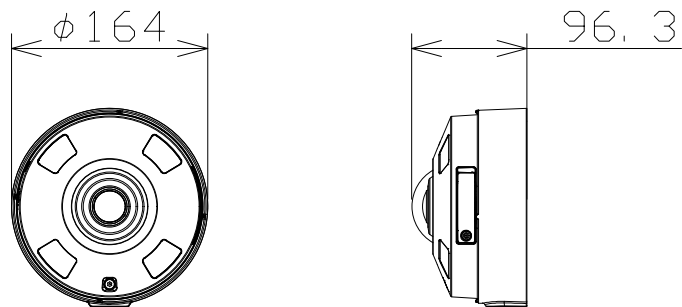

5MP 屋外 全方位カメラ 耐重塩害

電源・消費電力・質量	DC12V 約12.4W、PoE (IEEE802.3af 準拠) 約12.5W・約1.3kg
撮像素子・有効画素数・走査方式	約1/3型 CMOSセンサー・約510万画素・プログレッシブ
最低照度	(F2.4) カラー:0.01lx、白黒:0.0013lx/0.1lx (IR LED点灯時)
ネットワーク・画像圧縮方式	10BASE-T/100BASE-TX・H.265、H.264、JPEG
画像解像度 (最大)	2192×2192 (30fps)
配信画像モード	魚眼/4画PTZ/1画PTZ/ダブルパノラマ/魚眼+ダブルパノラマ /魚眼+4画PTZ/4ストリーム/パノラマ/魚眼+パノラマ
レンズ部	f=0.84mm、画角 水平:186°、垂直:186°
セキュリティ	ユーザー認証/ホスト認証/HTTPS/動画ファイルの改ざん検出
防水性・耐衝撃性・耐重塩害仕様	IP66、Type4X、NEMA4X 準拠・50J/IK10・ISO14993 準拠
機能	インテリジェントオート、スーパーダイナミック、スマートコーディング、逆光/強光補正、 暗部補正、カラー/白黒切替、動作検知、妨害検知、音検知、AIアプリ搭載可能、SDスロット