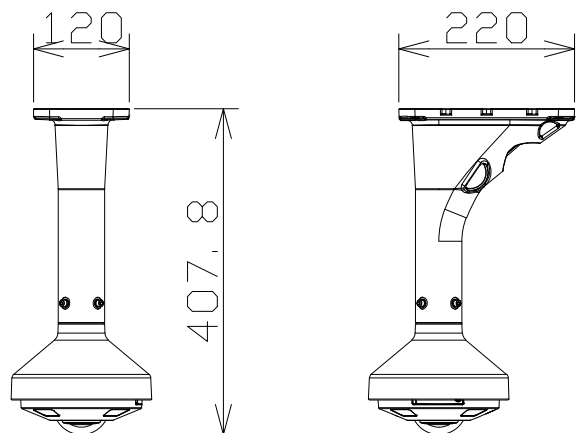

12MP 屋外 全方位カメラ 耐重塩害（天井吊下げ金具付）

電源・消費電力	DC12V 約13.2W、PoE (IEEE802.3af 準拠) 約12.95W
撮像素子・有効画素数・走査方式	約1/2型 CMOSセンサー・約1240万画素・プログレッシブ
最低照度	(F1.9) カラー:0.02lx、白黒:0.003lx/0lx (IR LED点灯時)
ネットワーク・画像圧縮方式	10BASE-T/100BASE-TX・H.265、H.264、JPEG
画像解像度（最大）	2992×2992 (30fps)
配信画像モード	魚眼/4画PTZ/1画PTZ/ダブルパノラマ/魚眼+ダブルパノラマ /魚眼+4画PTZ/4ストリーム/パノラマ/魚眼+パノラマ
レンズ部	f = 1.4mm、画角 水平:183°、垂直:183°
セキュリティ	ユーザー認証/ホスト認証/HTTPS/動画ファイルの改ざん検出
防水性・耐衝撃性・耐重塩害仕様	IP66、Type4X、NEMA4X 準拠・50J/IK10・ISO14993 準拠
機能	インテリジェントオート、スーパーダイナミック、スマートコーディング、逆光/強光補正、 暗部補正、カラー/白黒切替、動作検知、妨害検知、音検知、AIアプリ搭載可能、SDスロット