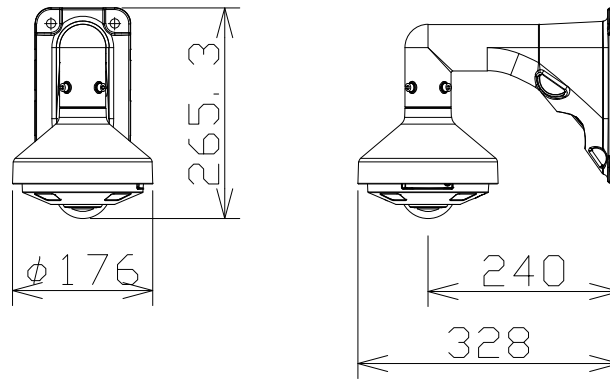

12MP 屋外 全方位カメラ 耐重塩害（壁取付け金具付）

電源・消費電力	DC12V 約13.2W、PoE (IEEE802.3af 準拠) 約12.95W
撮像素子・有効画素数・走査方式	約1/2型 CMOSセンサー・約1240万画素・プログレッシブ
最低照度	(F1.9) カラー:0.02lx、白黒:0.003lx/0lx (IR LED点灯時)
ネットワーク・画像圧縮方式	10BASE-T/100BASE-TX・H.265、H.264、JPEG
画像解像度（最大）	2992×2992 (30fps)
配信画像モード	魚眼/4画PTZ/1画PTZ/ダブルパノラマ/魚眼+ダブルパノラマ /魚眼+4画PTZ/4ストリーム/パノラマ/魚眼+パノラマ
レンズ部	f = 1.4mm、画角 水平:183°、垂直:183°
セキュリティ	ユーザー認証/ホスト認証/HTTPS/動画ファイルの改ざん検出
防水性・耐衝撃性・耐重塩害仕様	IP66、Type4X、NEMA4X準拠・50J/IK10・ISO14993準拠
機能	インテリジェントオート、スーパーダイナミック、スマートコーディング、逆光/強光補正、 暗部補正、カラー/白黒切換、動作検知、妨害検知、音検知、AIアプリ搭載可能、SDスロット