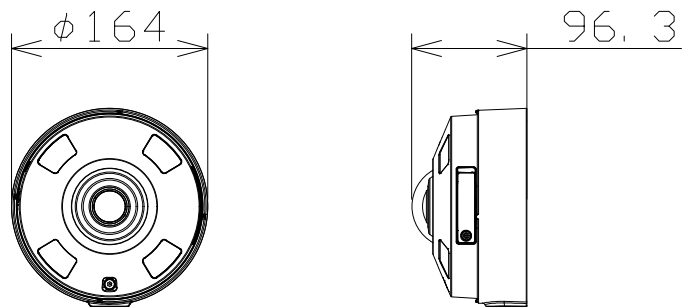

12MP 屋外 全方位カメラ 耐重塩害

電源・消費電力・質量	DC12V 約13.2W、PoE (IEEE802.3af 準拠) 約12.95W・約1.3kg
撮像素子・有効画素数・走査方式	約1/2型 CMOSセンサー・約1240万画素・プログレッシブ
最低照度	(F1.9) カラー:0.02lx、白黒:0.003lx/0lx (IR LED点灯時)
ネットワーク・画像圧縮方式	10BASE-T/100BASE-TX・H.265、H.264、JPEG
画像解像度 (最大)	2992×2992 (30fps)
配信画像モード	魚眼/4画PTZ/1画PTZ/ダブルパノラマ/魚眼+ダブルパノラマ /魚眼+4画PTZ/4ストリーム/パノラマ/魚眼+パノラマ
レンズ部	f = 1.4mm、画角 水平:183°、垂直:183°
セキュリティ	ユーザー認証/ホスト認証/HTTPS/動画ファイルの改ざん検出
防水性・耐衝撃性・耐重塩害仕様	IP66、Type4X、NEMA4X 準拠・50J/IK10・ISO14993 準拠
機能	インテリジェントオート、スーパーダイナミック、スマートコーディング、逆光/強光補正、 暗部補正、カラー/白黒切替、動作検知、妨害検知、音検知、AIアプリ搭載可能、SDスロット