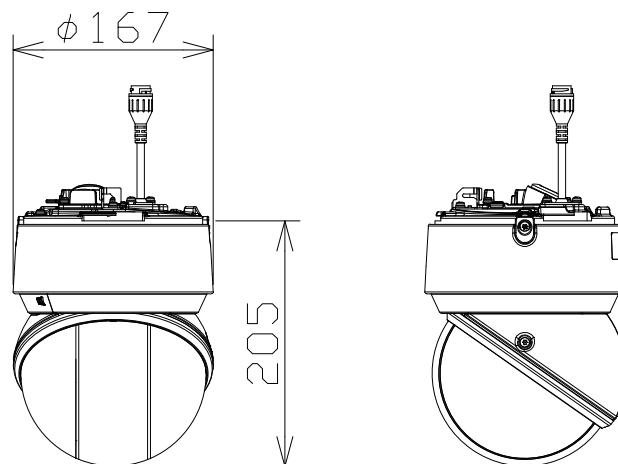

2MP 32倍 屋外 I R P T Z 耐重塩害（親水コート付）

電源・消費電力・質量	PoE++ (IEEE802.3bt準拠) 約45.9W・約3kg
撮像素子・有効画素数・走査方式	約1/2.8型 CMOSセンサー・約210万画素・プログレッシブ
最低照度	(F1.6) カラー:0.001lx、白黒:0.0004lx/0.1lx (IR LED点灯時)
ネットワーク・画像圧縮方式	10BASE-T/100BASE-TX・H.265、H.264、JPEG
画像解像度（最大）	【16:9】1920×1080 (60fps) 【4:3】1280×960 (30fps)
レンズ部	f=4.25~136mm (32倍、電動ズーム/電動フォーカス)
回転台部・プリセット時速度、精度	水平:360° 旋回/垂直:-20°~+120°・700°/s、±0.1°
セキュリティ	ユーザー認証/ダイジェスト認証/ホスト認証/HTTPS/動画ファイルの 改ざん検出/FIPS 140-2 level 3準拠セキュアエレメント
防水性・耐衝撃性・耐重塩害仕様	IP66、Type4X、NEMA4X準拠・IK10・ISO14993準拠
機能	インテリジェントオート、スーパーダイナミック、スマートコーディング、 親水コート、逆光/強光補正、カラー/白黒切替、動作検知、妨害検知、音検知、 MicroSDスロット、AI自動追尾、AI音識別、AIアプリ搭載可能

i-PRO: WV-X66300-Z3LK