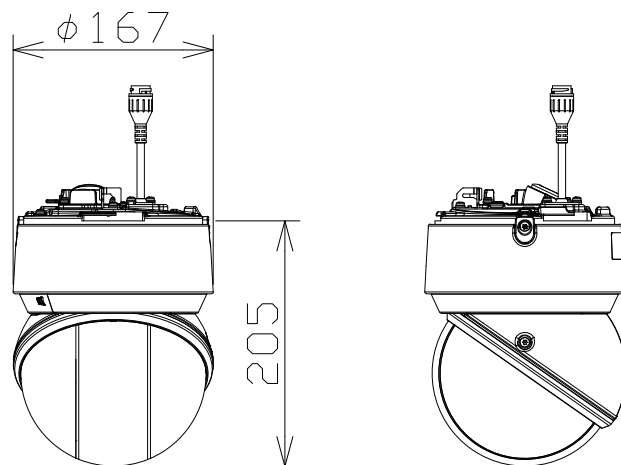

2MP 40倍 屋外 I R P T Z 耐重塩害（親水コート付）

電源・消費電力・質量	PoE++ (IEEE802.3bt準拠) 約45.9W・約3kg
撮像素子・有効画素数・走査方式	約1/2.8型 CMOSセンサー・約210万画素・プログレッシブ
最低照度	(F1.6) カラー:0.001lx、白黒:0.0004lx/0.1lx (IR LED点灯時)
ネットワーク・画像圧縮方式	10BASE-T/100BASE-TX・H.265、H.264、JPEG
画像解像度（最大）	【16:9】1920x1080 (60fps) 【4:3】1280x960 (30fps)
レンズ部	f=4.25~170mm (40倍、電動ズーム/電動フォーカス)
回転台部・プリセット時速度、精度	水平:360° 旋回/垂直:-20°~+120°・700°/s、±0.1°
セキュリティ	ユーザー認証/ダイジェスト認証/ホスト認証/HTTPS/動画ファイルの 改ざん検出/FIPS 140-2 level 3準拠セキュアエレメント
防水性・耐衝撃性・耐重塩害仕様	IP66、Type4X、NEMA4X準拠・IK10・ISO14993準拠
機能	インテリジェントオート、スーパーダイナミック、スマートコーディング、 親水コート、逆光/強光補正、カラー/白黒切替、動作検知、妨害検知、音検知、 MicroSDスロット、AI自動追尾、AI音識別、AIアプリ搭載可能

i-PRO: WV-X66300-Z4LK