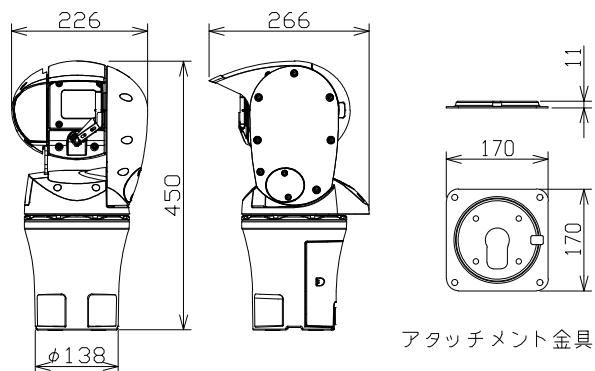

2MP40倍 エアロPTZ ブラウン

電源・消費電力・質量	AC100V~240V 約61.4W、指定PoE給電装置 約54W・約8.1kg
使用温度範囲・使用湿度範囲	AC100V~240V使用時：-50℃~+65℃・10%~100%
防水性・防じん性・耐重塩害仕様	IP68/66、Type4X/6P、NEMA4X/6P準拠・ISO14993準拠
耐風速条件（前傾時を除く）	風速75m/s以下 動作可能、風速90m/s以下 非破壊
耐衝撃性・耐振動性	IK10準拠・IEC60068-2-6準拠
撮像素子・有効画素数・走査方式	約1/2.8型 CMOSセンサー・約210万画素・プログレッシブ
最低照度	(F1.6) カラー：0.001lx、白黒：0.0004lx
ネットワーク・画像圧縮方式	10BASE-T/100BASE-TX・H.265/H.264、JPEG
画像解像度（最大）	【16:9】1920X1080(60fps)【4:3】1280X960(30fps)
レンズ部	f=4.25mm~170mm(40倍、光学ズーム)
回転台部	水平(360°エンドレス旋回)/垂直(直立姿勢時：-45°~+90°、 前傾姿勢時：-90°~+90°、吊下げ姿勢時：-30°~+90°)
機能	スーパーダイナミック、暗部補正、逆光補正、霧補正、カラー/白黒切換、 VIQS、動作検知、画揺れ補正、ワイパー・デフロスター標準搭載、 AI自動追尾、AI音識別、AIアプリ搭載可能、本体色：ブラウン