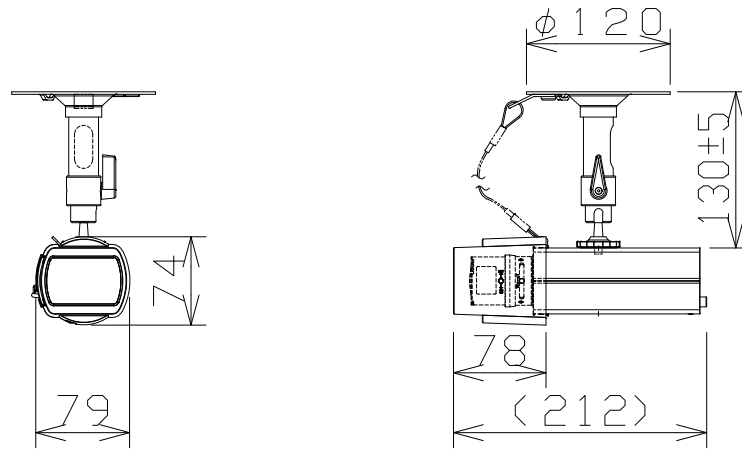

屋内2MPボックスAIカメラ（レンズ・レンズカバー・天井取付金具付）

天井取付、レンズカバー、
落下防止ワイヤー付

電源・消費電力	DC12V 約5.8W、PoE (IEEE802.3af 準拠) 約6.3W
撮像素子・有効画素数・走査方式	約1/2.8型 CMOSセンサー・約210万画素・プログレッシブ
最低照度	(F1.2) カラー:0.0005lx、白黒:0.0003lx
ネットワーク・画像圧縮方式	10BASE-T/100BASE-TX・H.265、H.264、JPEG
画像解像度（最大）	【16:9】1920×1080(60fps) 【4:3】1280×960(30fps)
モニター出力（監視用/調整用）	VBS:1.0V [p-p] / 75Ω、NTSC・PAL出力
	解像度（中心部）:水平500TV本以上、垂直450TV本以上
スマートコーディング	GOP制御、スマートVIQS、スマートPピクチャ制御
セキュリティ	ユーザー認証/ホスト認証/HTTPS
レンズマウント・レンズドライブ	CSマウント・DC駆動
機能	インテリジェントオート、スーパーダイナミック、スマートコーディング、逆光/強光補正、 カラー/白黒切替、動作検知、妨害検知、音検知、AIアプリ搭載可能、MicroSDスロット

i-PRO:WV-S1136D+M13VG2881R+WV-CP1CUX+WV-Q180UX