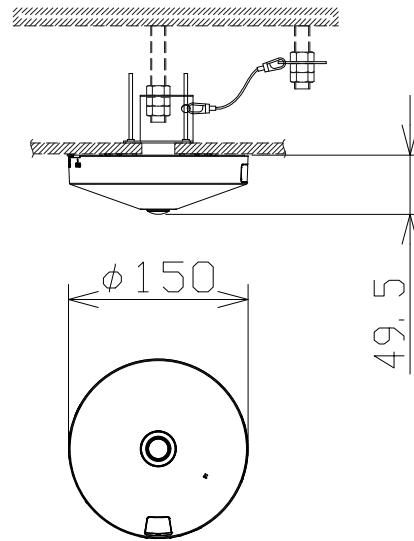

# 屋内5MP全方位AIカメラ（天井直付金具付）

RBSS認定

電源・消費電力	DC12V 約6.2W、PoE (IEEE802.3af 準拠) 約6.7W
撮像素子・有効画素数・走査方式	約1/3型 CMOSセンサー・約510万画素・プログレッシブ
最低照度	(F2.4) カラー: 0.01lx、白黒: 0.006lx
ネットワーク・画像圧縮方式	10BASE-T/100BASE-TX・H.265、H.264、JPEG
画像解像度（最大）	2192×2192 (30fps)
配信画像モード	魚眼/4画PTZ/1画PTZ/ダブルパノラマ/魚眼+ダブルパノラマ /魚眼+4画PTZ/4ストリーム/パノラマ/魚眼+パノラマ
レンズ部	f=0.84mm、画角 水平: 186°、垂直: 186°
セキュリティ	ユーザー認証/ホスト認証/HTTPS/動画ファイルの改ざん検出
機能	インテリジェントオート、スーパーダイナミック、スマートコーディング、逆光/強光補正、 暗部補正、カラー/白黒切替、動作検知、妨害検知、音検知、AIアプリ搭載可能、SDスロット