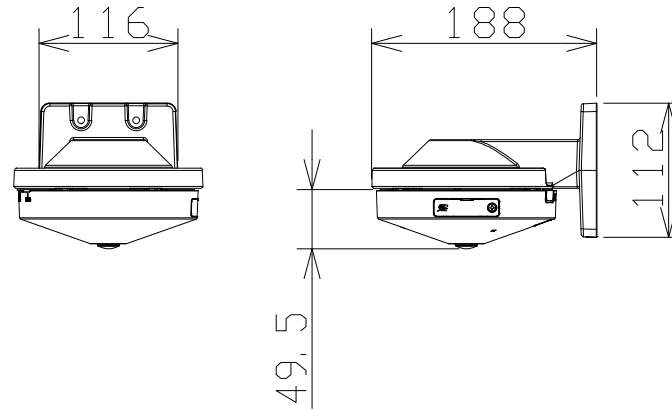

# 屋内5MP全方位AIカメラ（壁取付金具付）

RBSS認定

電源・消費電力	DC12V 約6.2W、PoE (IEEE802.3af 準拠) 約6.7W
撮像素子・有効画素数・走査方式	約1/3型 CMOSセンサー・約510万画素・プログレッシブ
最低照度	(F2.4) カラー: 0.01lx、白黒: 0.006lx
ネットワーク・画像圧縮方式	10BASE-T/100BASE-TX・H.265、H.264、JPEG
画像解像度（最大）	2192×2192 (30fps)
配信画像モード	魚眼/4画PTZ/1画PTZ/ダブルパノラマ/魚眼+ダブルパノラマ /魚眼+4画PTZ/4ストリーム/パノラマ/魚眼+パノラマ
レンズ部	f=0.84mm、画角 水平: 186°、垂直: 186°
セキュリティ	ユーザー認証/ホスト認証/HTTPS/動画ファイルの改ざん検出
機能	インテリジェントオート、スーパーダイナミック、スマートコーディング、逆光/強光補正、 暗部補正、カラー/白黒切替、動作検知、妨害検知、音検知、AIアプリ搭載可能、SDスロット