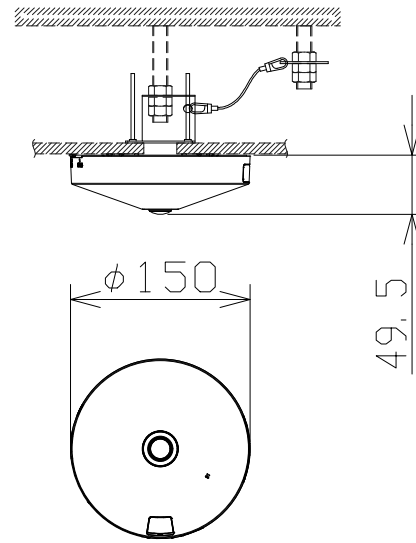

屋内9MP全方位AIカメラ（天井直付金具付）

RBSS認定

電源・消費電力	DC12V 約8.2W、PoE (IEEE802.3af 準拠) 約8.6W
撮像素子・有効画素数・走査方式	約1/2型 CMOSセンサー・約1240万画素・プログレッシブ
最低照度	(F1.9) カラー: 0.002lx、白黒: 0.01lx
ネットワーク・画像圧縮方式	10BASE-T/100BASE-TX・H.265、H.264、JPEG
画像解像度（最大）	2992×2992 (30fps)
配信画像モード	魚眼/4画PTZ/1画PTZ/ダブルパノラマ/魚眼+ダブルパノラマ /魚眼+4画PTZ/4ストリーム/パノラマ/魚眼+パノラマ
レンズ部	f = 1.4mm、画角 水平: 183°、垂直: 183°
セキュリティ	ユーザー認証/ホスト認証/HTTPS/動画ファイルの改ざん検出
機能	インテリジェントオート、スーパーダイナミック、スマートコーディング、逆光/強光補正、 暗部補正、カラー/白黒切替、動作検知、妨害検知、音検知、AIアプリ搭載可能、SDスロット