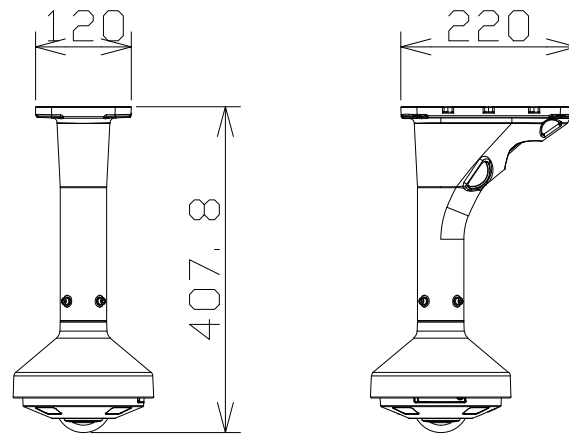

屋外5MPバンドル全方位AIカメラ（天井吊下げ金具付）

RBS認定

電源・消費電力	DC12V 約12.4W、PoE (IEEE802.3af 準拠) 約12.5W
撮像素子・有効画素数・走査方式	約1/3型 CMOSセンサー・約510万画素・プログレッシブ
最低照度	(F2.4) カラー: 0.01lx、白黒: 0.0013lx/0.1lx (IR LED点灯時)
ネットワーク・画像圧縮方式	10BASE-T/100BASE-TX・H.265、H.264、JPEG
画像解像度（最大）	2192×2192 (30fps)
配信画像モード	魚眼/4画PTZ/1画PTZ/ダブルパノラマ/魚眼+ダブルパノラマ /魚眼+4画PTZ/4ストリーム/パノラマ/魚眼+パノラマ
レンズ部	f = 0.84mm、画角 水平: 186°、垂直: 186°
セキュリティ	ユーザー認証/ホスト認証/HTTPS/動画ファイルの改ざん検出
防水性・耐衝撃性	IP66、Type 4X、NEMA 4X 準拠・50J/IK10
機能	インテリジェントオート、スーパーダイナミック、スマートコーディング、逆光/強光補正、 暗部補正、カラー/白黒切替、動作検知、妨害検知、音検知、AIアプリ搭載可能、SDスロット

i-PRO: WV-S4556LUX+WV-QSR501-WUX+WV-QCL501WUX