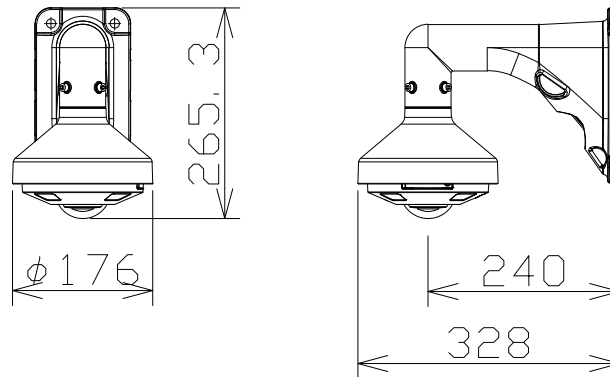

屋外5MPバンドル全方位AIカメラ（壁取付け金具付）

RBSS認定

電源・消費電力	DC12V 約12.4W、PoE (IEEE802.3af 準拠) 約12.5W
撮像素子・有効画素数・走査方式	約1/3型 CMOSセンサー・約510万画素・プログレッシブ
最低照度	(F2.4) カラー:0.01lx、白黒:0.0013lx/0.1lx (IR LED点灯時)
ネットワーク・画像圧縮方式	10BASE-T/100BASE-TX・H.265、H.264、JPEG
画像解像度（最大）	2192×2192 (30fps)
配信画像モード	魚眼/4画PTZ/1画PTZ/ダブルパノラマ/魚眼+ダブルパノラマ /魚眼+4画PTZ/4ストリーム/パノラマ/魚眼+パノラマ
レンズ部	f=0.84mm、画角 水平:186°、垂直:186°
セキュリティ	ユーザー認証/ホスト認証/HTTPS/動画ファイルの改ざん検出
防水性・耐衝撃性	IP66、Type 4X、NEMA 4X 準拠・50J/IK10
機能	インテリジェントオート、スーパーダイナミック、スマートコーディング、逆光/強光補正、 暗部補正、カラー/白黒切替、動作検知、妨害検知、音検知、AIアプリ搭載可能、SDスロット