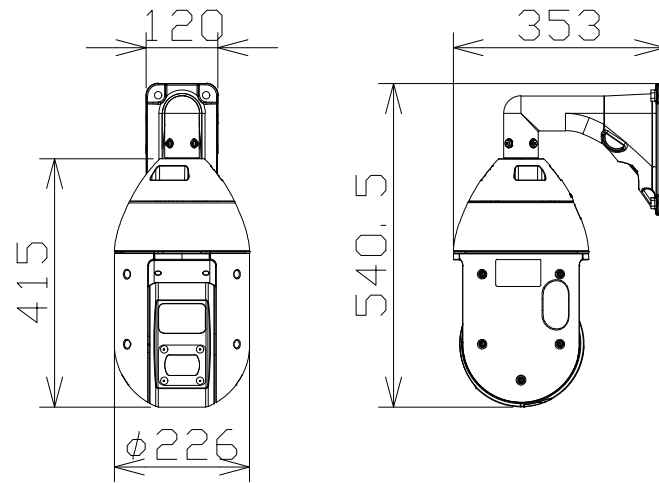

屋外2MP IRPTZNWカメラ耐塩害（耐重塩害、壁付金具付）

RBSS認定

電源・消費電力	AC24V 約55W、PoE+（IEEE802.3at準拠）約25W、 指定PoE給電装置（インジェクター）約50W
撮像素子・有効画素数・走査方式	約1/2.8型 CMOSセンサー・約210万画素・プログレッシブ
最低照度	(F1.6)カラー:0.001lx、白黒:0.0004lx/0lx(IR LED点灯時)
ネットワーク・画像圧縮方式	10BASE-T/100BASE-TX・H.265、H.264、JPEG
画像解像度（最大）	【16:9】1920×1080(60fps)【4:3】2048×1536(30fps)
レンズ部	f=4.25mm~95mm(22倍、電動ズーム/電動フォーカス)
画角（水平/垂直）	【16:9】3.4°~66°/2.0°~39°【4:3】2.6°~51°/2.0°~39°
回転台部	水平:360°エンドレス旋回/垂直:-30°~210°(水平~真下~水平)
セキュリティ	ユーザー認証/ホスト認証/HTTPS/動画ファイルの改ざん検出
防水性・耐衝撃性・耐重塩害仕様	IP66、Type4X、NEMA4X準拠・IK10・ISO14993準拠
機能	アドバンスド親水コート、インテリジェントオート、スーパーダイナミック、スマート コーディング、逆光/強光補正、カラー/白黒切替、画揺れ補正、動作検知、SDスロット