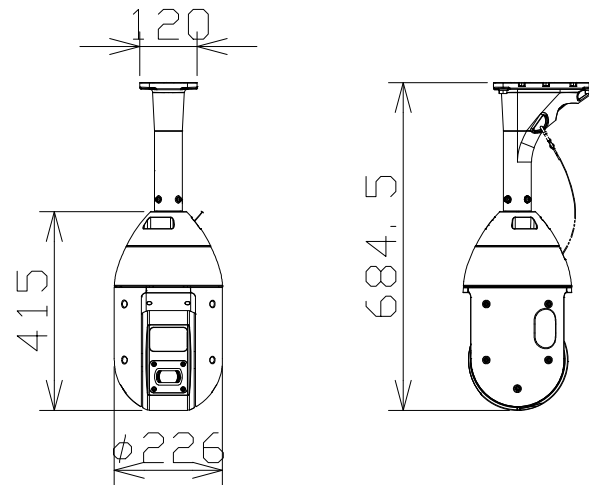

屋外2MP PTZNWカメラIRLED（天井吊り下げ金具付）

RBSS認定

電源・消費電力	AC24V 約55W、PoE+（IEEE802.3at準拠）約25W、 指定PoE給電装置（インジェクター）約50W
撮像素子・有効画素数・走査方式	約1/2.8型 CMOSセンサー・約210万画素・プログレッシブ
最低照度	(F1.6)カラー:0.001lx、白黒:0.0004lx/0lx(IR LED点灯時)
ネットワーク・画像圧縮方式	10BASE-T/100BASE-TX・H.265、H.264、JPEG
画像解像度（最大）	【16:9】1920×1080(60fps)【4:3】2048×1536(30fps)
レンズ部	f = 4.25mm~95mm(22倍、電動ズーム/電動フォーカス)
画角（水平/垂直）	【16:9】3.4°~66°/2.0°~39°【4:3】2.6°~51°/2.0°~39°
回転台部	水平:360°エンドレス旋回/垂直:-30°~210°(水平~真下~水平)
セキュリティ	ユーザー認証/ホスト認証/HTTPS/動画ファイルの改ざん検出
防水性・耐衝撃性・耐重塩害仕様	IP66、Type 4X、NEMA 4X準拠・IK10
機能	アドバンスド親水コート、インテリジェントオート、スーパーダイナミック、スマート コーディング、逆光/強光補正、カラー/白黒切替、画揺れ補正、動作検知、SDスロット