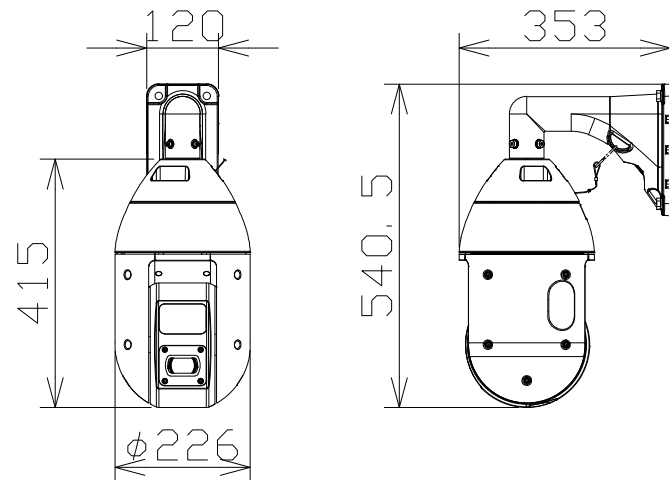

屋外2MP PTZNWカメラIRLED（壁取付金具付）

RBSS認定

電源・消費電力	AC24V 約55W、PoE+（IEEE802.3at準拠）約25W、 指定PoE給電装置（インジェクター）約50W
撮像素子・有効画素数・走査方式	約1/2.8型 CMOSセンサー・約210万画素・プログレッシブ
最低照度	（F1.6）カラー：0.001lx、白黒：0.0004lx/0.1lx（IR LED点灯時）
ネットワーク・画像圧縮方式	10BASE-T/100BASE-TX・H.265、H.264、JPEG
画像解像度（最大）	【16:9】1920×1080（60fps）【4:3】2048×1536（30fps）
レンズ部	f=4.25mm～95mm（22倍、電動ズーム／電動フォーカス）
画角（水平／垂直）	【16:9】3.4°～66°/2.0°～39°【4:3】2.6°～51°/2.0°～39°
回転台部	水平：360°エンドレス旋回／垂直：-30°～210°（水平～真下～水平）
セキュリティ	ユーザー認証／ホスト認証／HTTPS／動画ファイルの改ざん検出
防水性・耐衝撃性・耐重塩害仕様	IP66、Type 4X、NEMA 4X準拠・IK10
機能	アドバンスド親水コート、インテリジェントオート、スーパーダイナミック、スマート コーディング、逆光／強光補正、カラー／白黒切替、画揺れ補正、動作検知、SDスロット