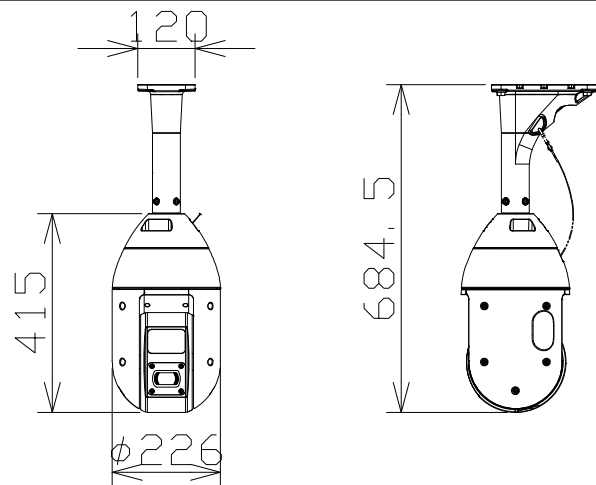

屋外2MP PTZNWカメラIRLED（天井吊り下げ金具付）

RBSS認定

電源・消費電力	AC24V 約55W、PoE+（IEEE802.3at準拠）約25W、 指定PoE給電装置（インジェクター）約50W
撮像素子・有効画素数・走査方式	約1/2.8型 CMOSセンサー・約210万画素・プログレッシブ
最低照度	(F1.6)カラー:0.001lx、白黒:0.0004lx/0lx(IR LED点灯時)
ネットワーク・画像圧縮方式	10BASE-T/100BASE-TX・H.265、H.264、JPEG
画像解像度（最大）	【16:9】1920×1080(60fps)【4:3】2048×1536(30fps)
レンズ部	f = 4.25mm~170mm（40倍、電動ズーム/電動フォーカス）
画角（水平/垂直）	【16:9】1.9°~66°/1.1°~39°【4:3】1.4°~51°/1.1°~39°
回転台部	水平:360°エンドレス旋回/垂直:-30°~210°（水平~真下~水平）
セキュリティ	ユーザー認証/ホスト認証/HTTPS/動画ファイルの改ざん検出
防水性・耐衝撃性	IP66、Type 4X、NEMA 4X準拠・IK10
機能	アドバンスド親水コート、インテリジェントオート、スーパーダイナミック、スマート コーディング、逆光/強光補正、カラー/白黒切替、画揺れ補正、動作検知、SDスロット

i-PRO: WV-X6533LNUX+WV-Q121BUX