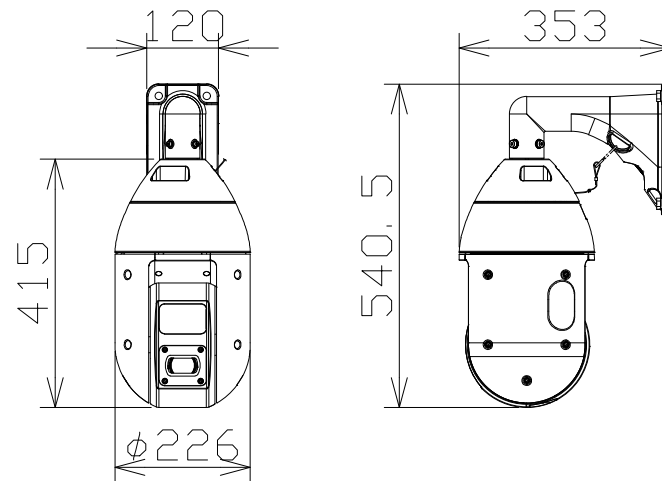

屋外2MP PTZNWカメラIRLED（壁取付金具付）

RBSS認定

電源・消費電力	AC24V 約55W、PoE+（IEEE802.3at準拠）約25W、 指定PoE給電装置（インジェクター）約50W
撮像素子・有効画素数・走査方式	約1/2.8型 CMOSセンサー・約210万画素・プログレッシブ
最低照度	（F1.6）カラー：0.001lx、白黒：0.0004lx/0.1lx（IR LED点灯時）
ネットワーク・画像圧縮方式	10BASE-T/100BASE-TX・H.265、H.264、JPEG
画像解像度（最大）	【16:9】1920×1080（60fps）【4:3】2048×1536（30fps）
レンズ部	f = 4.25mm～170mm（40倍、電動ズーム/電動フォーカス）
画角（水平/垂直）	【16:9】1.9°～66°/1.1°～39°【4:3】1.4°～51°/1.1°～39°
回転台部	水平：360°エンドレス旋回/垂直：-30°～210°（水平～真下～水平）
セキュリティ	ユーザー認証/ホスト認証/HTTPS/動画ファイルの改ざん検出
防水性・耐衝撃性	IP66、Type 4X、NEMA 4X準拠・IK10
機能	アドバンスド親水コート、インテリジェントオート、スーパーダイナミック、スマート コーディング、逆光/強光補正、カラー/白黒切替、画揺れ補正、動作検知、SDスロット