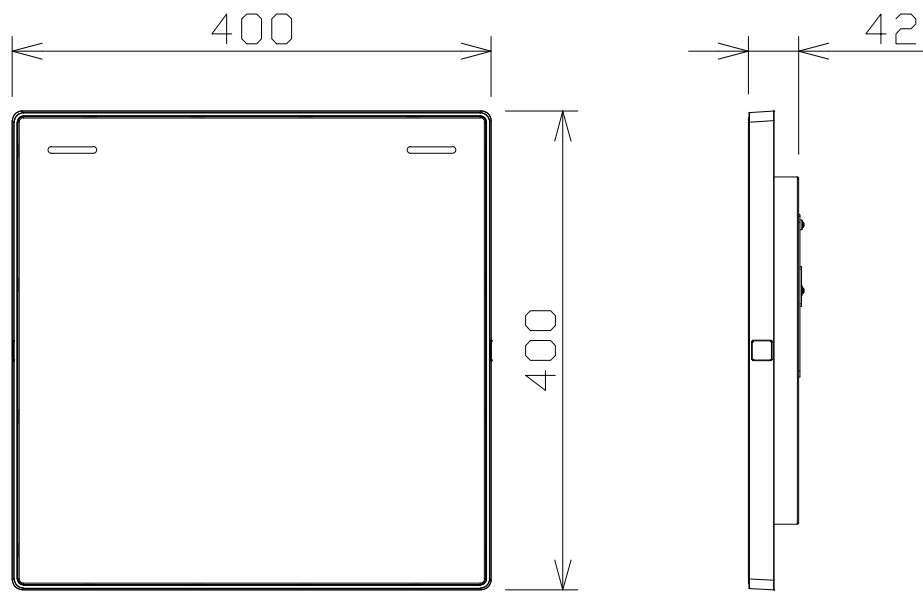

シーリングアレイマイクロホン

電源・消費電力・質量	PoE+ (IEEE802.3at) ・最大18W ・約2.4kg
指向性	ビームパターン
最大入力音圧レベル	105 dB SPL
周波数特性	100Hz ~ 16kHz
SNR	(Ref. 74 dB SPL at 1kHz) 60 dB A
ダイナミックレンジ	93 dB
ワイヤレスアンテナ接続端子	1ポート、RJ-45コネクタ
PoE/Dante接続端子	1ポート、出力：8ch、入力：8ch、RJ-45コネクタ
ネットワーク接続端子	1ポート、100BASE-TX、RJ-45コネクタ
備考	ダイナミック/スタティック/収音除外エリア設定、4者同時発話収音、リモートカメラ連携