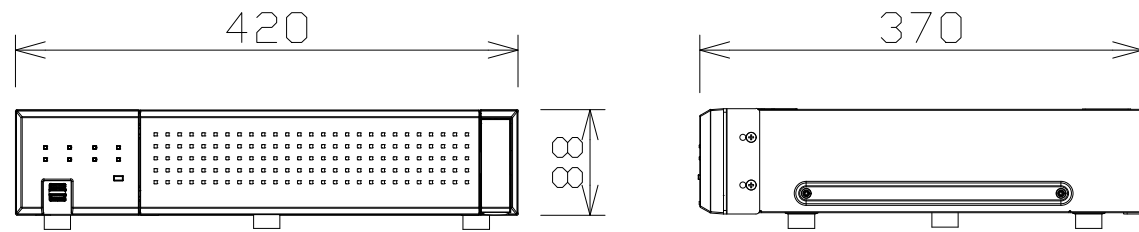

128CH 8TB エッジストレージ

電源・消費電力・質量	AC100V~AC240V 50Hz/60Hz・95W・約9.3kg
カメラ接続台数・HDD	最大128CH対応・8TB(2TB×4)
録画圧縮方式	H.265、H.264
入出力	モニター端子：2(HDMI)、マウス接続ポート：1、 コピーポート：3、アラーム/コントロール端子：2(端子台プラグ)、 カメラ/PCポート：1(RJ-45)、PCポート：1(RJ-45)
モニター端子 最大解像度	メイン・サブ：3840×2160(4K) p/30Hz
特長(機能)	RAID1対応、第三者機関発行の電子証明書プリインストール、 FIPS 140-2 level 3認定デバイス搭載
備考	マウス・ラックマウント金具付属