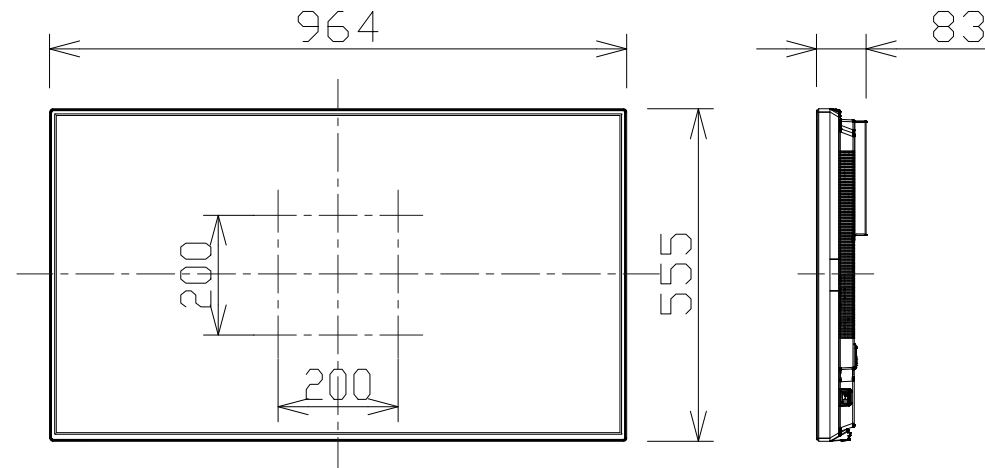

43V型4Kスタンダード液晶ディスプレイ

電源・消費電力・質量	AC100V、50Hz/60Hz、125W、10.6Kg
画面サイズ・アスペクト比・解像度	43V型、16:9、3840×2160
輝度・コントラスト比・視野角	500cd/m ² 、1200:1、178°/178°(CR>10)
入出力端子	HDMI入力×4/出力(HDCP2.2対応)、DisplayPort入力、 シリアル入力、IR入力、音声出力、LAN、USBtypeAX3(USB3.0対応、 USB2.0対応)、USBtypeC(USB3.0対応、DP Alt Mode対応) 、microSD、Wifi/Bluetooth、スロット(Intel SDM仕様)
設置方向・設置角度	横/縦、横/縦設置時 前後傾45度
機能	ワイヤレスディスプレイ、USBメディアプレイヤー、複数台監視制御 ソフトウェア対応、メモリビューワー機能、連続稼働時間24時間/日