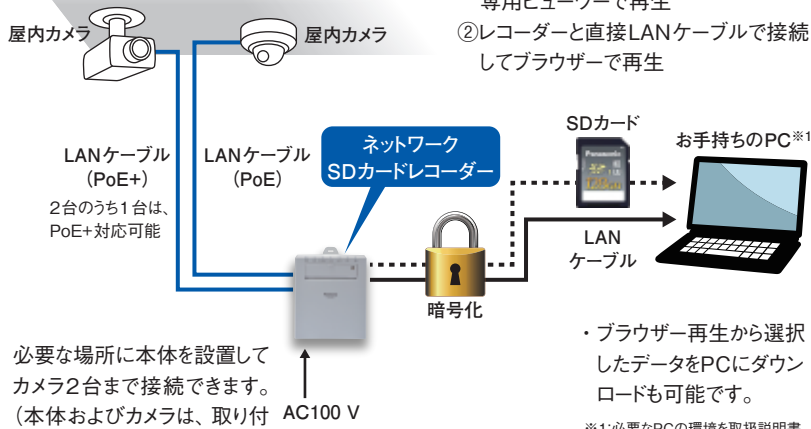

録画データ提供が容易

万一の事故の際、録画データはSDカードを取り出すだけで警察などへ提出可能。データ取得に時間をかけません。さらに、パスワードを設定して暗号化できるので映像流出リスクを低減できます。

GPSによる自動時刻補正

付属のGPSアンテナを使用して時刻補正が可能ですので、万一事件などがあった場合に、正確な時刻を記録できます。

機器の稼働状況が一目瞭然。

緑や赤のランプで、本体やカメラ、SDカードの不具合や稼働状況がすぐにわかります。

操作部

状態表示ランプが直接見えない場所にあるなどの場合は、本体のアラーム出力端子からの信号で外部機器(パトライトなど)を制御し、機器異常の発生を知らせることができます。

底面端子部

本カタログ掲載商品の価格には、配送・設置調整費、工事費、使用済み商品の引き取り費等は含まれておりません。

壁掛けも直置きも可能、コンパクトなボディにオールインワン。

設置イメージ

カメラ2台接続可能

SDカード内録画データの再生方法

- ①レコーダーから取り出したSDカードを専用ビューワーで再生
- ②レコーダーと直接LANケーブルで接続してブラウザで再生

データのセキュリティを確保

- 録画データは暗号化でき、再生するにはパスワードが必要です。
- 改ざん検出機能でデータの証拠性を確保できます。
- 録画データを再生したPCにはデータが残らないため、情報漏えいのリスクを軽減できます。

専用ビューワーの安心・便利機能

- 専用ビューワーはSDカードに含まれるため、PCにインストール不要です。
- カレンダー指定や日時検索で見たい録画データを簡単に再生可能。
- 暗号化された録画データを復号した汎用フォーマット (mp4) のデータに変換可能。
- GPSの位置情報を表示できます (GPSアンテナ使用時)。