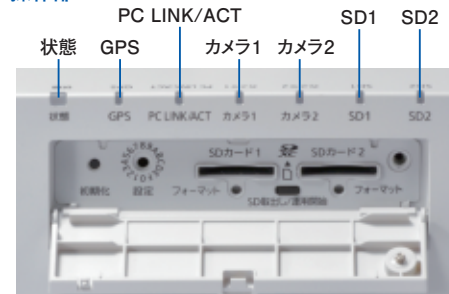

操作部

状態表示ランプが直接見えない場所にあるなどの場合は、本体のアラーム出力端子からの信号で外部機器(パトライトなど)を制御し、機器異常の発生を知らせることができます。

底面端子部

本カタログ掲載商品の価格には、配送・設置調整費、工事費、使用済み商品の引き取り費等は含まれておりません。

壁掛けも直置きも可能、コンパクトなボディにオールインワン。

設置イメージ

カメラ2台接続可能

SDカード内録画データの再生方法