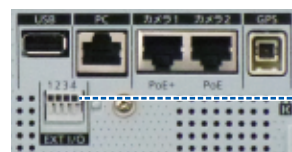

操作部

状態表示ランプが直接見えない場所にあるなどの場合は、本体のアラーム出力端子からの信号で外部機器(パトライトなど)を制御し、機器異常の発生を知らせることができます。

底面端子部

本カタログ掲載商品の価格には、配送・設置調整費、工事費、使用済み商品の引き取り費等は含まれておりません。

壁掛けも直置きも可能、コンパクトなボディにオールインワン。

設置イメージ

カメラ2台接続可能

SDカード内録画データの再生方法