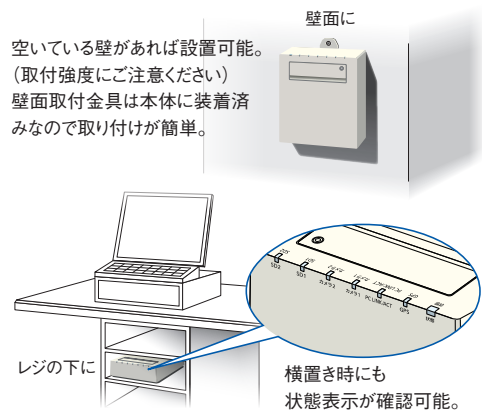

コンパクトで設置場所も自在

場所を取らないコンパクト設計で、オフィスや店舗の空きスペースや壁面など、自在に設置できます。(壁掛けは工が必要です。)

※横置き時には壁面取付金具を取り外してください。

*2: 業務用SDカードについての詳細は、右のURLを参照ください。 <https://panasonic.net/cns/sdcard/business_sd_j/index.html>

屋内用ネットワークカメラ (最大2台まで接続可能) ※画像圧縮方式は、H.264をご使用ください。ロータリースイッチNo.0~5では自動的にH.264となります。

i-PRO EXTREME			i-PRO SmartHD	
フルHD解像度のレンズ付モデル WV-S1130V オープン価格 ●3.2倍バリアフォーカルレンズ搭載 ●カラー最低照度 0.014 lx ●画角【16:9時】 - 水平画角 33°(TELE)~116°(WIDE) - 垂直画角 19°(TELE)~60°(WIDE) ●マイク内蔵 NEW	HD解像度のレンズ付モデル WV-S1110V オープン価格 ●3.2倍バリアフォーカルレンズ搭載 ●カラー最低照度 0.01 lx ●画角【4:3時】 - 水平画角 29°(TELE)~97°(WIDE) - 垂直画角 22°(TELE)~70°(WIDE) ●マイク内蔵 NEW	赤外線照明で夜間の撮影にも対応 WV-S2111L オープン価格 ●3.6倍バリアフォーカルレンズ搭載 ●赤外線照明搭載(照射距離:最大30 m) ●外部I/O端子(アラーム端子):3 ●オーディオ入出力端子 NEW	1台で360°全方位を撮影。薄型・コンパクト設計 WV-SF438 オープン価格 ●3メガピクセル魚眼レンズ搭載 ●魚眼モードで録画し、専用ビューワーで4画PTZ / 1画PTZモードに補正可能	広画角、コンパクトで設置場所を選ばない WV-SFN110 本体希望小売価格 70,000円 (税抜) ●最大画角 - 水平:100° 垂直:73°【4:3時】 ●最大径:φ104 mm ●マイク内蔵

eco ideas パナソニックグループは環境に配慮した製品づくりに取り組んでいます

- ●省エネを徹底的に追求した製品をお客様にお届けし、商品使用時のCO2排出量削減を目指します。
- ●新しい資源の使用量を減らし、使用済みの製品などから回収した再生資源を使用した商品を作り、資源循環を推進します。

お問い合わせは

パナソニック
システムお客様ご相談センター

0120-878-410 受付:9時~17時30分(土・日・祝祭日は受付のみ)
※携帯電話・PHSからもご利用いただけます。(お問い合わせの内容によっては、担当窓口をご案内する場合がございます)
ホームページからのお問い合わせは <https://panasonic.biz/cns/cs/cntctus/>

パナソニック システムソリューションズ ジャパン株式会社 〒104-0061 東京都中央区銀座8丁目21番1号 汐留浜離宮ビル

- ●製品の色は印刷物ですので実際の色と若干異なる場合があります。●製品の定格およびデザインは予告なく変更する場合があります。
- ●本カタログ掲載商品の価格には、配送・設置調整費、工事費、使用済み商品の引き取り費等は含まれておりません。
- ●実際の製品には、ご使用上の注意を表示しているものがあります。

PSS-JJ2D705

2017-10-010-日2