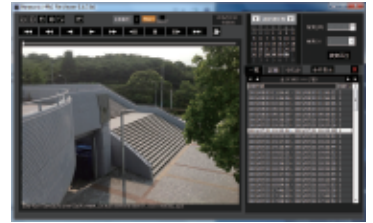

録画設定と記録日数目安

ロータリースイッチを「0~5」に設定するだけで簡単に6パターンの記録日数や解像度などの録画設定が行え、カメラを接続してすぐに録画を開始できます。また、「F」に設定するとPCを使用して任意の録画設定を行えます。

ロータリースイッチ No.	カメラ設定			記録日数目安				
	解像度	フレームレート	画質	SDカード1枚		SDカード2枚		
				カメラ1台	カメラ2台	カメラ1台	カメラ2台	
0	720p	5枚/秒	SF画質	7日	3日	14日	7日	
1	1080p			3日	1日	7日	3日	
2	360p			10日	5日	21日	10日	
3	720p			10日	5日	21日	10日	
4	1080p			1枚/秒	5日	2日	10日	5日
5	360p				14日	7日	28日	14日
F	手動設定モード (PCを接続して設定)							