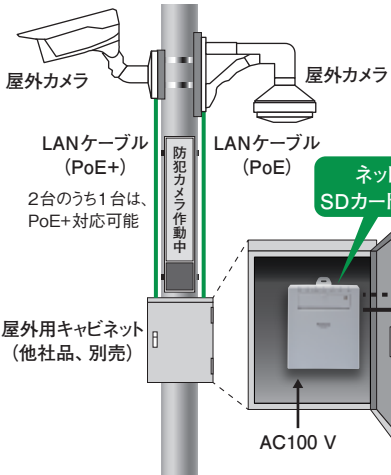

操作部

キャビネット収納時や高所取り付け時には、本体のアラーム出力端子からの信号で外部機器(ハブライトなど)を制御し、機器異常の発生を知らせることができます。

底面端子部

カメラ2台まで直接接続可能、コンパクトなボディにオールインワン。

設置イメージ

カメラ2台接続可能

SDカード内録画データの再生方法

- ①レコーダーから取り出したSDカードを専用ビューワーで再生
- ②レコーダーと直接LANケーブルで接続してブラウザで再生