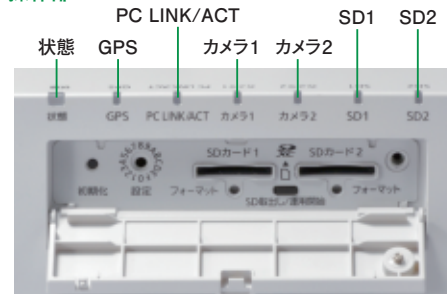

操作部

キャビネット収納時や高所取り付け時には、本体のアラーム出力端子からの信号で外部機器(ハブライトなど)を制御し、機器異常の発生を知らせることができます。

底面端子部

カメラ2台まで直接接続可能、コンパクトなボディにオールインワン。

設置イメージ

カメラ2台接続可能

SDカード内録画データの再生方法

- ①レコーダーから取り出したSDカードを専用ビューワーで再生
- ②レコーダーと直接LANケーブルで接続してブラウザで再生