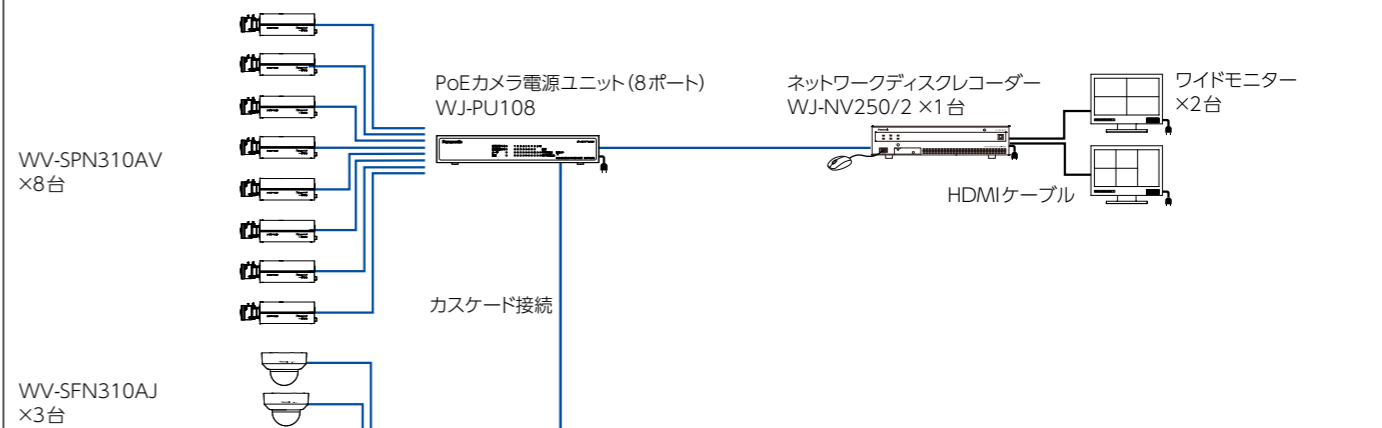

カメラ16台システム構成例

【凡例】 LANケーブル(100 m以内)
AC100 V

屋外・屋内カメラ混在 HD画質 スタANDARD構成

HD (1280×720) 16台

2 TB (HDD)

約 11 日間録画 5枚/秒
画質: SF

録画条件	名称	品番	台数	本体希望小売価格	小計
通信方式: ユニキャスト	屋内対応HDネットワークカメラ	WV-SPN310AV	8	76,000円	608,000円
圧縮方式: H.264	屋内対応HDドームネットワークカメラ	WV-SFN310AJ	3	95,000円	285,000円
フレームレート: 5枚/秒	屋外ハウジング一体型HDネットワークカメラ	WV-SPW311AL	3	145,000円	435,000円
解像度: WV-SC385 1280x720	屋内対応全方位ネットワークカメラ	WV-SC385	2	200,000円	400,000円
	カメラ取付台	WV-Q180	8	10,000円	80,000円
WV-SFN310AJ 1280x720	カメラ取付金具	WV-Q120A	3	6,700円	20,100円
WV-SPW311AL 2048 kbps	ネットワークディスクレコーダー	WJ-NV250/2	1	450,000円	450,000円
ビットレート: WV-SPN310AV 768 kbps	カメラ拡張キット	WJ-NVE20JW	3	100,000円	300,000円
WV-SFN310AJ 768 kbps	機器本体価格小計 2,578,100円				
WV-SPW311AL 768 kbps	PoEカメラ電源ユニット(8ポート)	WJ-PU108	2	オープン価格	
リフレッシュ周期: 1秒	●PC、モニター、HDMIケーブル等が別途必要です。また、カメラ設定・レコーダー設定・PC設定・その他調整および工事費(機器設置、電源、配管、LAN配線)が必要です。●設置工事については、必ず販売店にご相談ください。				
音声録音: なし	価格は全て税抜				
H.264はフレームレート指定設定。音声録音対応可能。別途記録容量計算が必要です。					