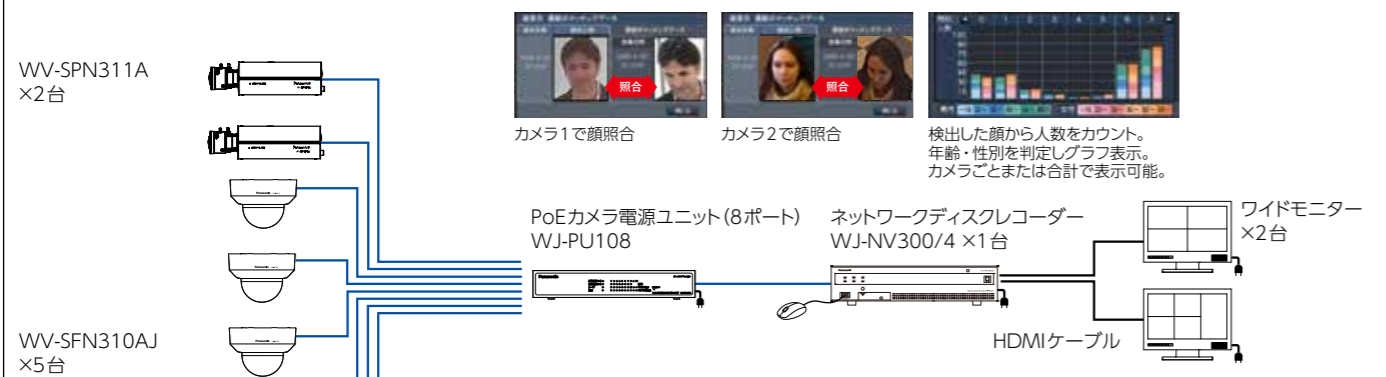

カメラ8台システム構成例

【凡例】 LANケーブル(100 m以内)
AC100 V

顔照合カメラ2台構成 屋内用 PCレスレコーダシステム (WJ-NV300シリーズ)

HD (1280×720) 5台
SXVGA (1280×960) 2台
1.3 M魚眼 (1280×960) 1台

4 TB (HDD)

約 24 日間録画 5枚/秒
画質: SF

録画条件	名称	品番	台数	本体希望小売価格	小計
通信方式: ユニキャスト	HDネットワークカメラ	WV-SPN311A	2	94,000円	188,000円
圧縮方式: H.264	屋内対応HDドームネットワークカメラ	WV-SFN310AJ	5	95,000円	475,000円
フレームレート: 5枚/秒	カメラ取付台	WV-Q180	2	10,000円	20,000円
解像度: WV-SPN311A 1280x960	屋内対応全方位ネットワークカメラ	WV-SF438	1	150,000円	150,000円
	ネットワークディスクレコーダー	WJ-NV300/4	1	750,000円	750,000円
WV-SFN310AJ 1280x720	ビジネスインテリジェンス拡張キット	WJ-NVF30JW	1	120,000円	120,000円
WV-SF438 1280x960 (FE)	機器本体価格小計 1,703,000円				
ビットレート: WV-SPN311A 1024 kbps	PoEカメラ電源ユニット(8ポート)	WJ-PU108	1	オープン価格	
WV-SFN310AJ 768 kbps	●顔照合カメラ用8倍以上のパフォーカルレンズ、ワイドモニター、HDMIケーブル等が別途必要です。また、カメラ設定・レコーダー設定・その他調整および工事費(機器設置、電源、配管、LAN配線)が必要です。●設置工事については、必ず販売店にご相談ください。				
WV-SF438 2048 kbps	価格は全て税抜				
リフレッシュ周期: 1秒	H.264はフレームレート指定設定。音声録音対応可能。別途記録容量計算が必要です。				
音声録音: なし	※ビジネスインテリジェンス拡張キットWJ-NVF30JW(本体希望小売価格120,000円(税抜))が必要です。また、別途ネットワークカメラ用「機能拡張ソフトウェア」が必要です(2013年8月生産分以降)。詳細は以下のURLをご覧ください。 http://panasonic.biz/security/support/info.html