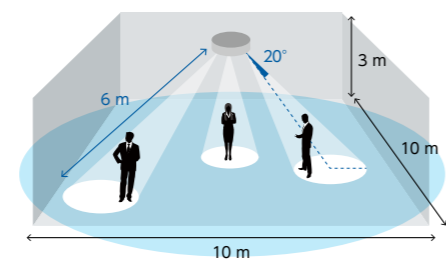

全方位の音を集音し、聴きたい場所、聴きたいシーンだけを聴くことができます。

全方位ネットワークマイク・カメラセット WV-SMR10N3

(PoE受電方式DC12V)
本体希望小売価格 315,000円(税抜)
(WV-SMR10とWV-SF438のセット)
(取付金具別売)

- 既存マイクでは、会話と一緒にノイズを拾ったり、複数人が同時に話すと目的の音声聞き取りにくくなりますが、全方位マイクでは、全方向の音を集音し、画像を見ながら聴きたい箇所を選んで聴くことができます。
- 画像上の場所指定は、WJ-NV300/NV250シリーズのレコーダー、WV-ASM200、カメラのブラウザー画面から行えます。(レコーダーでは1カ所のみ、WV-ASM200・ブラウザーでは最大2ヶ所まで)