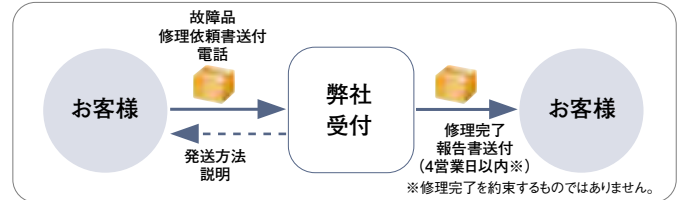

●機器を送付して修理が受けられる「持ち込みパック」

■サービスメニュー

項目	オンサイトパック	持ち込みパック(センドパック)
契約コース	オンサイト契約【3年パック、4年パック、5年パック】 ※無償保証期間を含んだ年数となります。単年での延長メニューはありません。	持ち込み契約【3年パック、4年パック、5年パック】 ※無償保証期間を含んだ年数となります。単年での延長メニューはありません。
コール受付	コール受付窓口にて、技術相談、修理受付を実施します。 受付および対応時間：月～金 9:00～17:30 土日祝及び弊社特定休日(GW・夏季休暇・年末年始)を除きます。	コール受付窓口にて、技術相談、修理受付を実施します。 受付および対応時間：月～金 9:00～17:30 土日祝及び弊社特定休日(GW・夏季休暇・年末年始)を除きます。
修理日数の目安	修理受付後、翌々営業日以内に訪問対応いたします。 ※修理完了を約束するものではありません。	修理品及び確認シート到着後4営業日以内に修理完了し、指定納品先へ送付することを基本とします。送料については双方負担とします。 ※修理完了を約束するものではありません。
契約期間内の修理における部品代は無償対応	契約期間内に発生する、機器修理に伴う交換部品代(電源、FAN、HDDなどの消耗品含む)、技術料、出張費用を含みます。 ※一部レコーダーのリムーバブルHDD、SDカードは対象外です。	修理品及び確認シート到着後4営業日以内に修理完了し、指定納品先へ送付することを基本とします。送料については双方負担とします。 ※修理完了を約束するものではありません。
消耗品品の交換【4年パック、5年パックのみ】	契約期間内に一回の消耗品交換を実施。それに伴う交換部品代(FAN、HDDなどの消耗品含む)、技術料を含みます。3年経過前後に弊社よりご連絡の上で実施いたします。 ※取り出したHDD内の映像データの再生は出来なくなります。再生のご要望時は別途有償にて対応可能です。(都度お見積りとさせていただきます)お客様の都合等により作業が困難な場合は、別途協議の上作業が出来ない場合がございます。	—
サービス期間	サービス期間は、ハードウェア購入日からとなります。契約期間を過ぎた機器は別途費用による修理対応となります。	※原則、運用開始後1ヶ月以内の申し込みとします。
サービス内容に含まれない項目	●不適切な使用、改造、構造変更、その他故意過失による不具合 ●設定環境に起因する故障 ●設定情報の復旧 ●落下及び火災、地震、風水害その他天災地変による故障 ●ファームウェアバージョンアップ作業 ●第三者への譲渡 ●代替品の貸与 ●他社製品に関する調査、修復作業 ●貴社から弊社への輸送中に発生した破損 ●3mを超える設置品 ●録画データの保証(修復、復元、複製、退避等の作業) ●レコーダーの利用時間経過(アワーメーター)警告への対応(故障ではありません) ●標準品の出荷状態から仕様、形状、色、その他仕様変更された製品 ●特殊なハウジング設備に格納された製品 ●ネットワーク環境による不具合 ●交換部品の引取及び廃棄 ■以下は持ち込みパックには含まれません ●技術者(サービスマン等)の訪問	●落下及び火災、地震、風水害その他天災地変による故障 ●貴社から弊社への輸送中に発生した破損 ●警告への対応(故障ではありません) ●ネットワーク環境による不具合 ●交換部品の引取及び廃棄
その他の留意事項	●ネットワークSDカードレコーダーについては、製品ホームページ掲載の推奨品SDカードでのご利用を前提とします。推奨品以外のSDカードが原因で故障が発生した場合、別途有償対応となります。 ●障害状況によっては、工場出荷状態になります。設定のバックアップがある場合は、反映できる場合があります。(有償) ●日本国内限定です。また、離島は除きます。 ●3mを超える高所作業は別途お見積りとなります。 ●システム全体の契約とし、カメラのみやレコーダーのみ及びオンサイトパックと持ち込みパックの混在は不可とさせていただきます。 ●いかなる理由があろうとも保守料金の返金は致しかねますのでご了承ください。	—

■関連サービス ○監視映像を長期間お預かりする 監視映像保管サービス。 ○監視映像の移動状況を監視する リモート監視サービス。

インターネット経由でご使用になる場合のご注意

ネットワークカメラ/レコーダー等のインターネットへの接続時には第三者による映像の閲覧など意図しないアクセスを避けるため、以下を設定またはご確認ください。

- ① ユーザー認証=ON ② 独自のユーザー名/パスワードを設定 ③ 工場出荷時のユーザー名/パスワードを削除

パナソニックグループは環境に配慮した製品づくりに取り組んでいます

- ●省エネを徹底的に追求した製品をお客様にお届けし、商品使用時のCO2排出量削減を目指します。
- ●新しい資源の使用量を減らし、使用済みの製品などから回収した再生資源を使用した商品を作り、資源循環を推進します。

お問い合わせは

パナソニック
システムお客様ご相談センター

0120-878-410

受付:9時～17時30分(土・日・祝祭日は受付のみ)

携帯電話・PHSからもご利用いただけます(お問合せの内容によっては、担当窓口をご案内する場合がございます)。

ホームページからのお問い合わせは <https://sec.panasonic.biz/it/cs/cntcutus/>

●お問い合わせは…

パナソニック
システムネットワーク株式会社
システムソリューションズジャパンカンパニー
〒104-0061
東京都中央区銀座8丁目21番1号 汐留浜離宮ビル

このカタログの内容についてのお問い合わせは、
左記にご相談ください。
または、パナソニックシステムお客様ご相談センターに
おたずねください。

このカタログの記載内容は
2016年11月現在のものです。

SSJ-JJ1D508