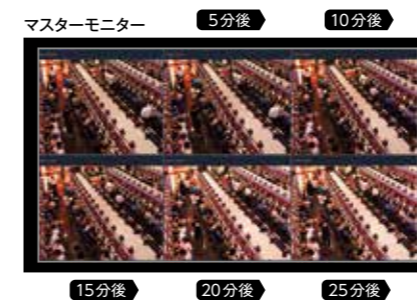

パーラー IP 監視グラフィックシステム

カスタマイズを伴う受注生産品です

パーラーのホール監視業務を高画質・大画面モニターで細やかにサポート。

- ハイビジョン画質対応で、カウンターや両替機周辺など詳細な映像が必要な箇所をハイビジョン画質で確認可能。

- 同一カメラの映像を時系列に一括表示。事件発生タイミングを特定可能。

- 台番号入力でカメラ選択。ジョイスティックでの確かなカメラ制御。

- フルスペック版とカメラ台数などを絞ったLite版をラインアップ。中規模店舗から大規模店舗まで対応可能。