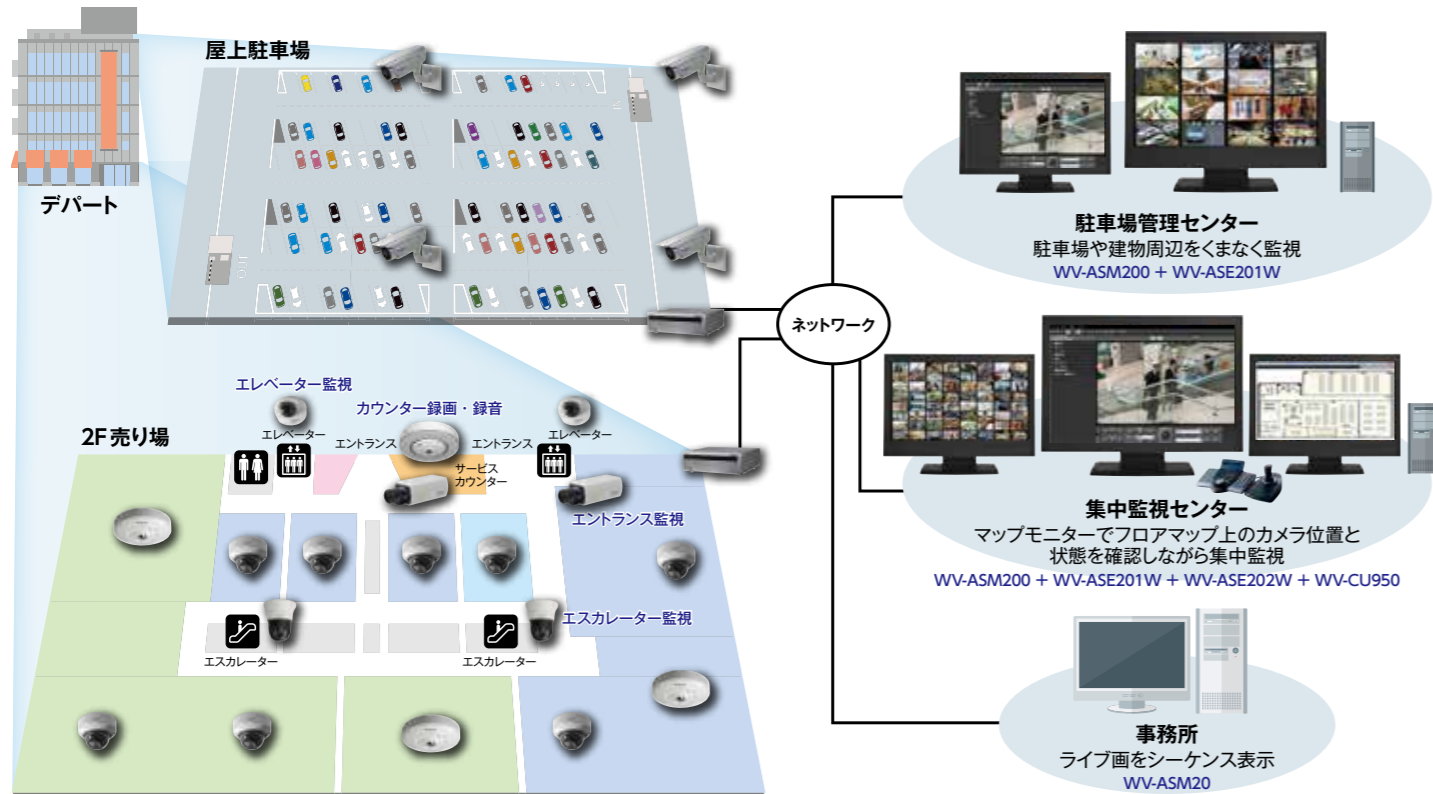

録画データ取り出し簡単

事件・事故があった際、証拠の録画データ提供は、SDメモリーカードの取り出しのみ。パスワード設定でセキュリティにも配慮。

ネットワークカメラ、レコーダー、エンコーダーなどを本部で一括集中管理するのに役立ちます

PCソフトウェアパッケージ

WV-ASM200 オープン価格

- カメラ最大256台、レコーダー最大100台、エンコーダー最大64台を登録可能。一括管理できます。
接続できる機器の台数は、使用環境やネットワーク・PCのスペックなどで変わりますので、事前に検討が必要です。
- カメラやレコーダーの操作がPCから行えます。また、画面上ではカメラやレコーダーの状態をアイコンで表示するのでひと目で状態が把握できます。
- モニターには最大16画を表示でき、グループを作ってシーケンス表示させることもできます。
- 録画ファイルをmp4ファイルに変換できます。
変換した動画ファイルは、Quick Time® PlayerやWindows Media® Playerなどを使用して再生することができます。

機能拡張ソフトウェアにより
さらに便利に
(いずれも別売、オープン価格)

- ライブ画モニタリングを重点的に行いたい。カメラの設置場所と状態をひと目で確認したい → 機能拡張ソフトウェア：WV-ASE201W
- カメラ台数が多いので、多画面表示にして1台のモニター上で確認したい → 機能拡張ソフトウェア：WV-ASE202W
- 監視が必要な場所が増えたので、カメラ、レコーダーを増設したい → 機能拡張ソフトウェア：WV-ASE203W
- 屋外監視で、天候によっては霧や雪で対象物がよくみえない → 機能拡張ソフトウェア：WV-ASE205W
- パン、チルト、ズーム、カメラ切換えなどの操作を楽に行いたい。マウス操作に慣れていない → 機能拡張ソフトウェア：WV-ASE201W+システムコントローラー：WV-CU950

ライブ画表示専用ソフトウェア
WV-ASM20
オープン価格

●カメラやレコーダーを操作しない、監視のみの場所に最適。
PCのモニター上でライブ画を分割表示やシーケンス表示することができます。
カメラ：最大256台、レコーダー：最大100台、エンコーダー：最大64台を登録可能。

PCソフトウェアパッケージ 活用例

WV-ASM200に追加して、一括管理をより使いやすく
機能拡張ソフトウェア

マルチモニター対応
WV-ASE201W オープン価格