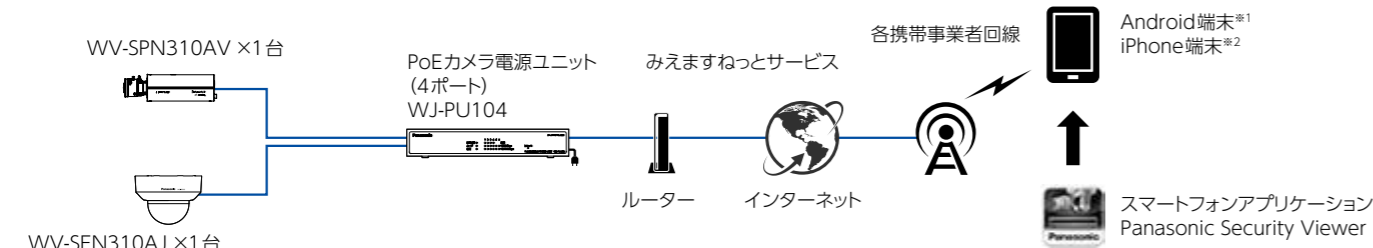

スマートフォン、タブレット端末からのモニタリングシステム構成 (録画なし)

名称	品番	台数	本体希望小売価格	小計
HDネットワークカメラ	WV-SPN310AV	1	76,000円	76,000円
屋内対応HDドームネットワークカメラ	WV-SFN310AJ	1	95,000円	95,000円
カメラ取付台	WV-Q180	1	10,000円	10,000円
機器本体価格小計				181,000円
PoEカメラ電源ユニット (4ポート)	WJ-PU104	1	オープン価格	
Panasonic Security Viewer				無償

Panasonic Security Viewerは、パナソニック製i-PROシリーズネットワークカメラ、ネットワークディスクレコーダー、デジタルディスクレコーダー (WJ-HLシリーズを除く) の映像を閲覧することができるスマートフォンアプリケーションです。3G/4G/LTE回線や無線LAN (Wi-Fi) に接続することで、ネットワークカメラおよびレコーダーのライブ映像や再生映像を閲覧することができます。
※1: Android端末用アプリケーションは、Google Play™よりダウンロードできます。
※2: iPhone/iPad用アプリケーションは、App Storeよりダウンロードできます。
詳細は、こちらのサイトをご覧ください。
<http://panasonic.biz/security/recorder/app/>

●設置工事については、必ず販売店にご相談ください。

【凡例】 LANケーブル(100 m以内) AC100 V

カメラ4台システム構成例

【凡例】 同軸ケーブル5C-2V LANケーブル(100 m以内) AC100 V