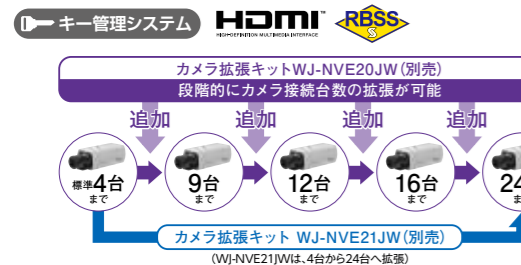

アイプロレコーダーが現場をハイビジョン並みの

高画質で記録します。

ネットワークディスクレコーダー WJ-NV250シリーズ

基本機能が充実、PCレスで簡単操作・簡単設定を実現。

(HDMI端子×2) (マウス付属)
(ラックマウント金具・縦置きスタンド・HDMIケーブル別売)

- カメラ最大 **24台**
カメラ拡張キット使用時
- HDD容量 **最大4TB**
- DVDドライブ搭載
指定モデル
- ミラーリング
HDD2台モデル
- PCレス
- 顔照合カメラ **1台**
(カメラ1のみ)