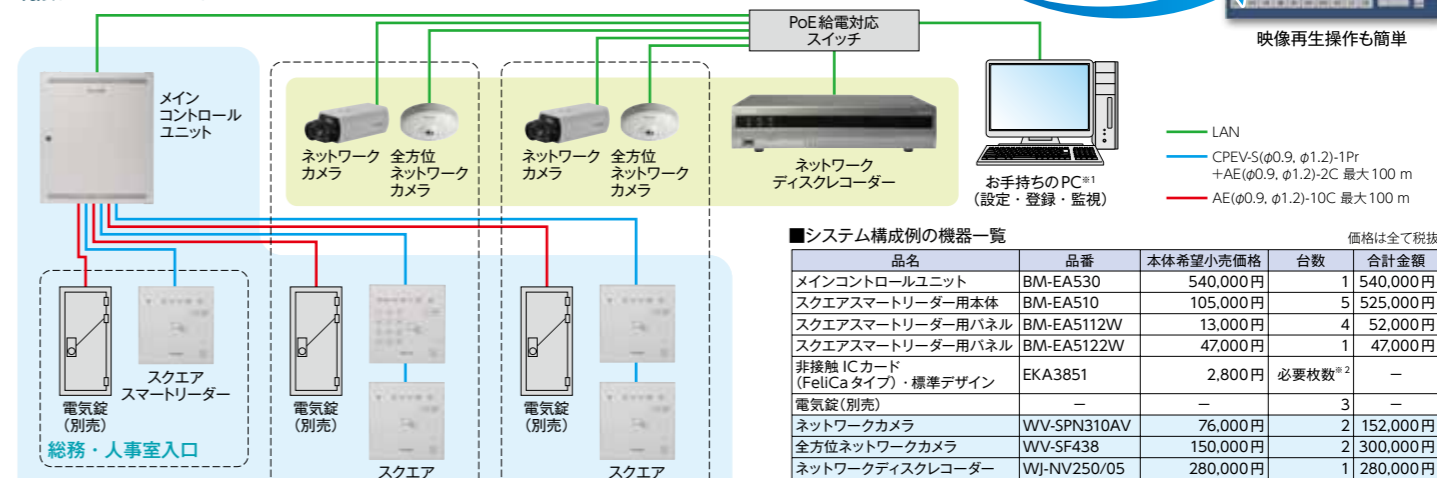

アイプロカメラの映像をいつでもスマートフォンやタブレット端末で見ることができます。

※携帯端末では音声の送受を行うことはできません。

たとえば移動中に店舗の様子を確認。

「マイナンバー」の物理的安全管理にもお勧め

映像連携入退室管理システム

デイリPLUS

- 8扉単位で、最大32扉まで接続可能。段階的な拡張にも対応します。カードリーダーは設置場所を選ばない小型・薄型タイプ。パネル交換で、運用変更にも柔軟に対応できます。
- Webブラウザーで入退室履歴を検索、1クリックでその履歴時刻のカメラ映像を再生。入退室履歴と映像のダブルチェックでしっかり確認できます。

ICカードで部屋の出入りを管理、入退室履歴を記録します。マイナンバー保管室など特定の場所へは、関係者以外の立ち入りを制限することができます。

システム構成例の機器一覧

品名	品番	本体希望小売価格	台数	合計金額
メインコントロールユニット	BM-EA530	540,000円	1	540,000円
スクエアスマートリーダー用本体	BM-EA510	105,000円	5	525,000円
スクエアスマートリーダー用パネル	BM-EA5112W	13,000円	4	52,000円
スクエアスマートリーダー用パネル	BM-EA5122W	47,000円	1	47,000円
非接触ICカード (FelIcAタイプ)・標準デザイン	EKA3851	2,800円	必要枚数 ^{※2}	—
電気錠(別売)	—	—	3	—
ネットワークカメラ	WV-SPN310AV	76,000円	2	152,000円
全方位ネットワークカメラ	WV-SF438	150,000円	2	300,000円
ネットワークディスクレコーダー	WJ-NV250/05	280,000円	1	280,000円