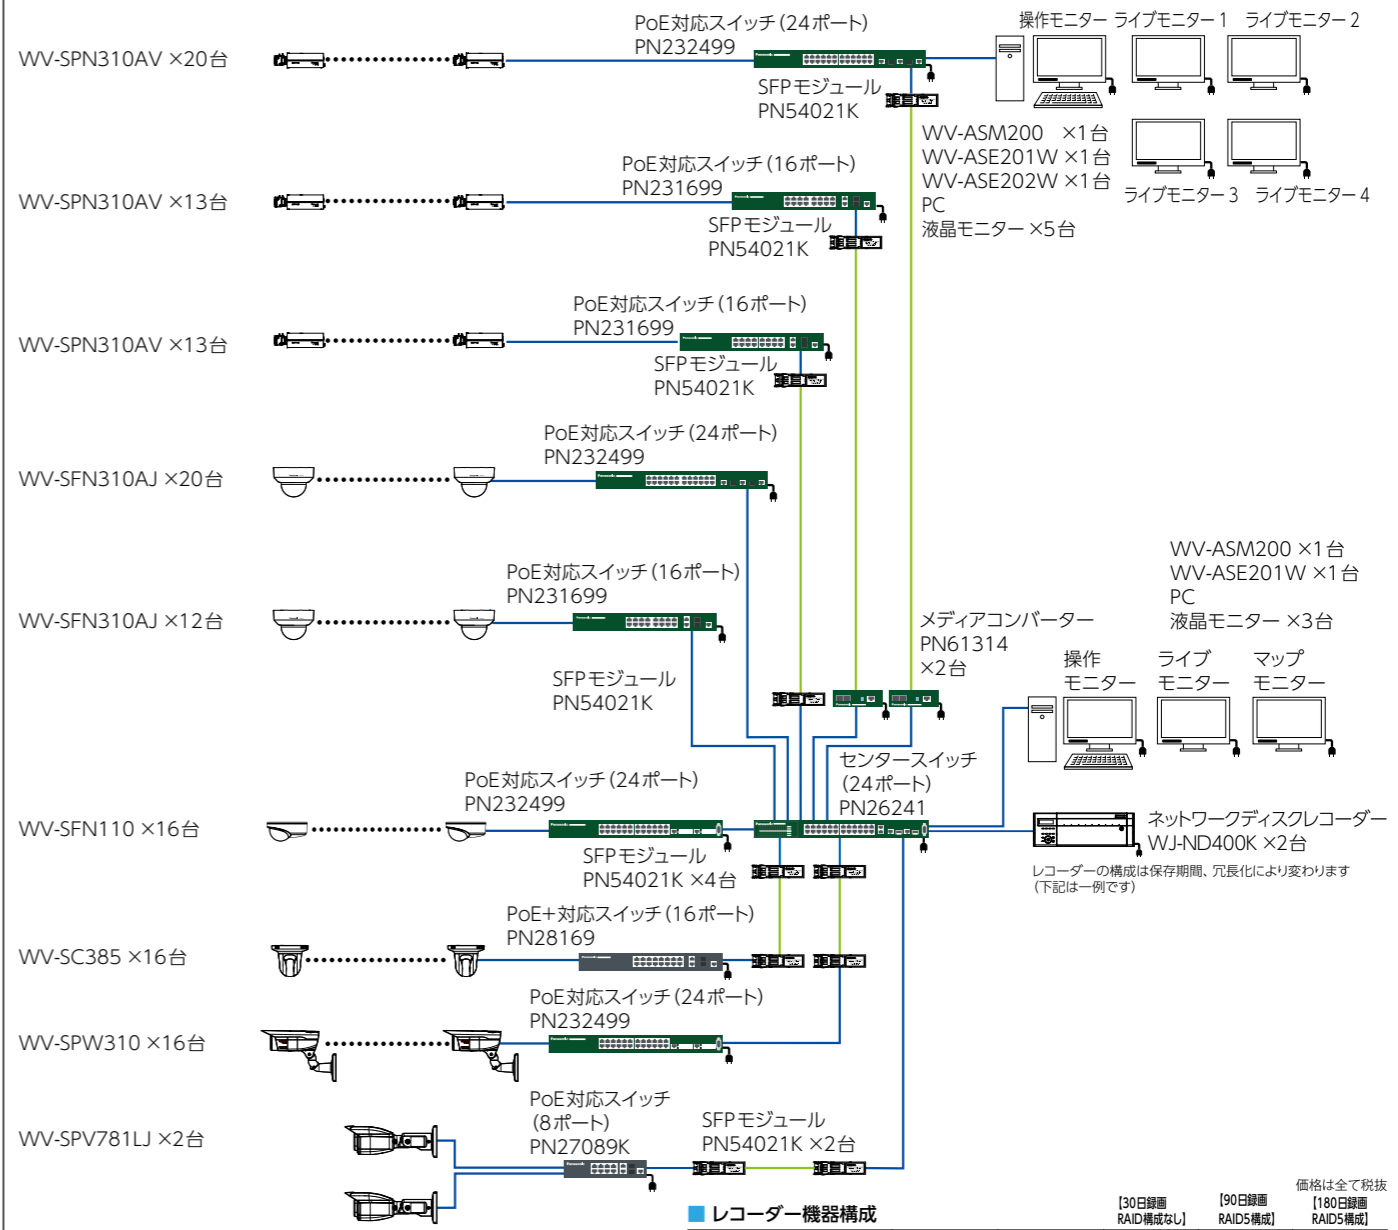

レコーダー機器構成 [30日録画 RAID構成なし] [90日録画 RAID5構成] [180日録画 RAID5構成]

名称	品番	小計	台数	台数	台数
ネットワークディスクレコーダー	WJ-ND400K	1,280,000円	2	2	2
機器本体価格小計			2,560,000円	2,560,000円	2,560,000円
増設ユニット	WJ-HDE400	オープン価格	0	3	7
ハードディスクユニット(4 TB)	WJ-HDU415	オープン価格	12	39	77

構成機器 価格は全て税抜

名称	品番	台数	本体希望小売価格	小計
屋内対応HDネットワークカメラ	WV-SPN310AV	46	76,000円	3,496,000円
屋内対応HDドームネットワークカメラ	WV-SFN310AJ	32	95,000円	3,040,000円
屋内対応HDドームネットワークカメラ	WV-SFN110	16	70,000円	1,120,000円
屋外ハウジング一体型HDネットワークカメラ	WV-SPW310	16	110,000円	1,760,000円
屋内プリセットコンベクションカメラ	WV-SC385	16	200,000円	3,200,000円
4K屋外対応ネットワークカメラ	WV-SPV781LJ	2	410,000円	820,000円
カメラ天井直付金具	WV-Q180	46	10,000円	460,000円
カメラ天井直付金具	WV-Q105A	32	15,000円	480,000円
カメラ取付金具	WV-Q120A	18	6,700円	120,600円
PoE対応スイッチ(8ポート)	PN27089K(注)	1	98,000円	98,000円
PoE対応スイッチ(16ポート)	PN231699(注)	3	175,000円	525,000円
PoE対応スイッチ(24ポート)	PN232499(注)	4	198,000円	792,000円
PoE+対応スイッチ(16ポート)	PN28169(注)	1	215,000円	215,000円
センタースイッチ(24ポート)	PN26241(注)	1	198,000円	198,000円
メディアコンバーター	PN61314(注)	2	72,500円	145,000円
SFPモジュール	PN54021K(注)	10	45,000円	450,000円
機器本体価格小計				16,919,600円
PCソフトウェアパッケージ	WV-ASM200	2	オープン価格	
拡張機能ソフトウェア	WV-ASE201W	2	オープン価格	
拡張機能ソフトウェア	WV-ASE202W	1	オープン価格	

H.264はフレームレート指定設定。音声録音対応可能。別途記録容量計算が必要です。

(注) パナソニックESネットワークシステム株式会社製
©PC、モニター、HDMIケーブル等が別途必要です。
また、カメラ設定・レコーダー設定・PC設定・その他調整および工事費(機器設置、電源、配管、LAN配線)が必要です。
●設置工事については、必ず販売店にご相談ください。