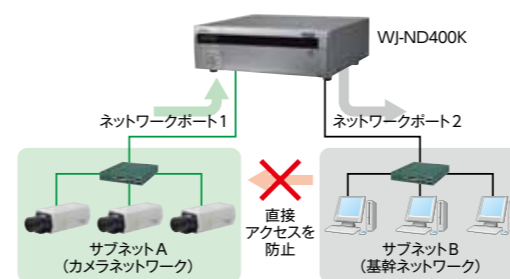

安心・安全のネットワークポート

カメラ用ポートとPC用ポートが独立しており、異なるサブネットでネットワークを構築できます。