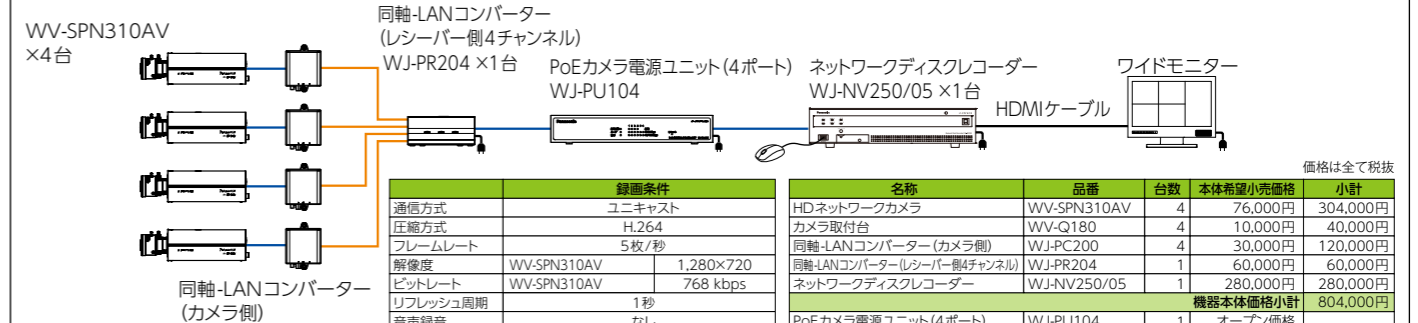

既存同軸ケーブル利用 (最大500 m) 屋内用PCレスレコーダーシステム (同軸-LANコンバーター)

HD (1280x720) 4台 500 GB (HDD) 約14日間録画 5枚/秒 画質:SF

録画条件	
通信方式	ユニキャスト
圧縮方式	H.264
フレームレート	5枚/秒
解像度	WV-SPN310AV 1,280x720
ビットレート	WV-SPN310AV 768 kbps
リフレッシュ周期	1秒
音声録音	なし

名称	品番	台数	本体希望小売価格	小計
HDネットワークカメラ	WV-SPN310AV	4	76,000円	304,000円
カメラ取付台	WV-Q180	4	10,000円	40,000円
同軸-LANコンバーター (カメラ側)	WJ-PC200	4	30,000円	120,000円
同軸-LANコンバーター (レシーバー側4チャンネル)	WJ-PR204	1	60,000円	60,000円
ネットワークディスクレコーダー	WJ-NV250/05	1	280,000円	280,000円
機器本体価格小計				804,000円
PoEカメラ電源ユニット (4ポート)	WJ-PU104	1	オープン価格	

H.264はフレームレート指定設定。音声録音対応可能。別途記録容量計算が必要です。