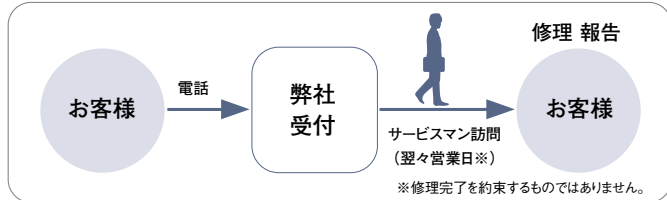

アイプロシリーズ保守サービス アイプロケアパック

**アイプロシリーズ
保守サービス**
技術料・交換部品代・出張費を
含んだ一括保守パックです。

- **メリット①** 最大5年間のランニングコストが明確に。毎年度の保守費用支払いが不要です。
- **メリット②** 優先的にサービスマンが訪問して迅速に対応します。(オンサイトパックの場合)
- **メリット③** メンテナンス時期に弊社よりご連絡いたします。(4年・5年オンサイトパックのみ)

機器購入と同時に「i-PROケアパック」をご注文いただき、登録シートを申請ください。

認定特約店、販売店からの購入に限ります。

保守形態が2つあります。それぞれ、3年、4年、5年パックが選べます。

●サービスマンが訪問する「オンサイトパック」