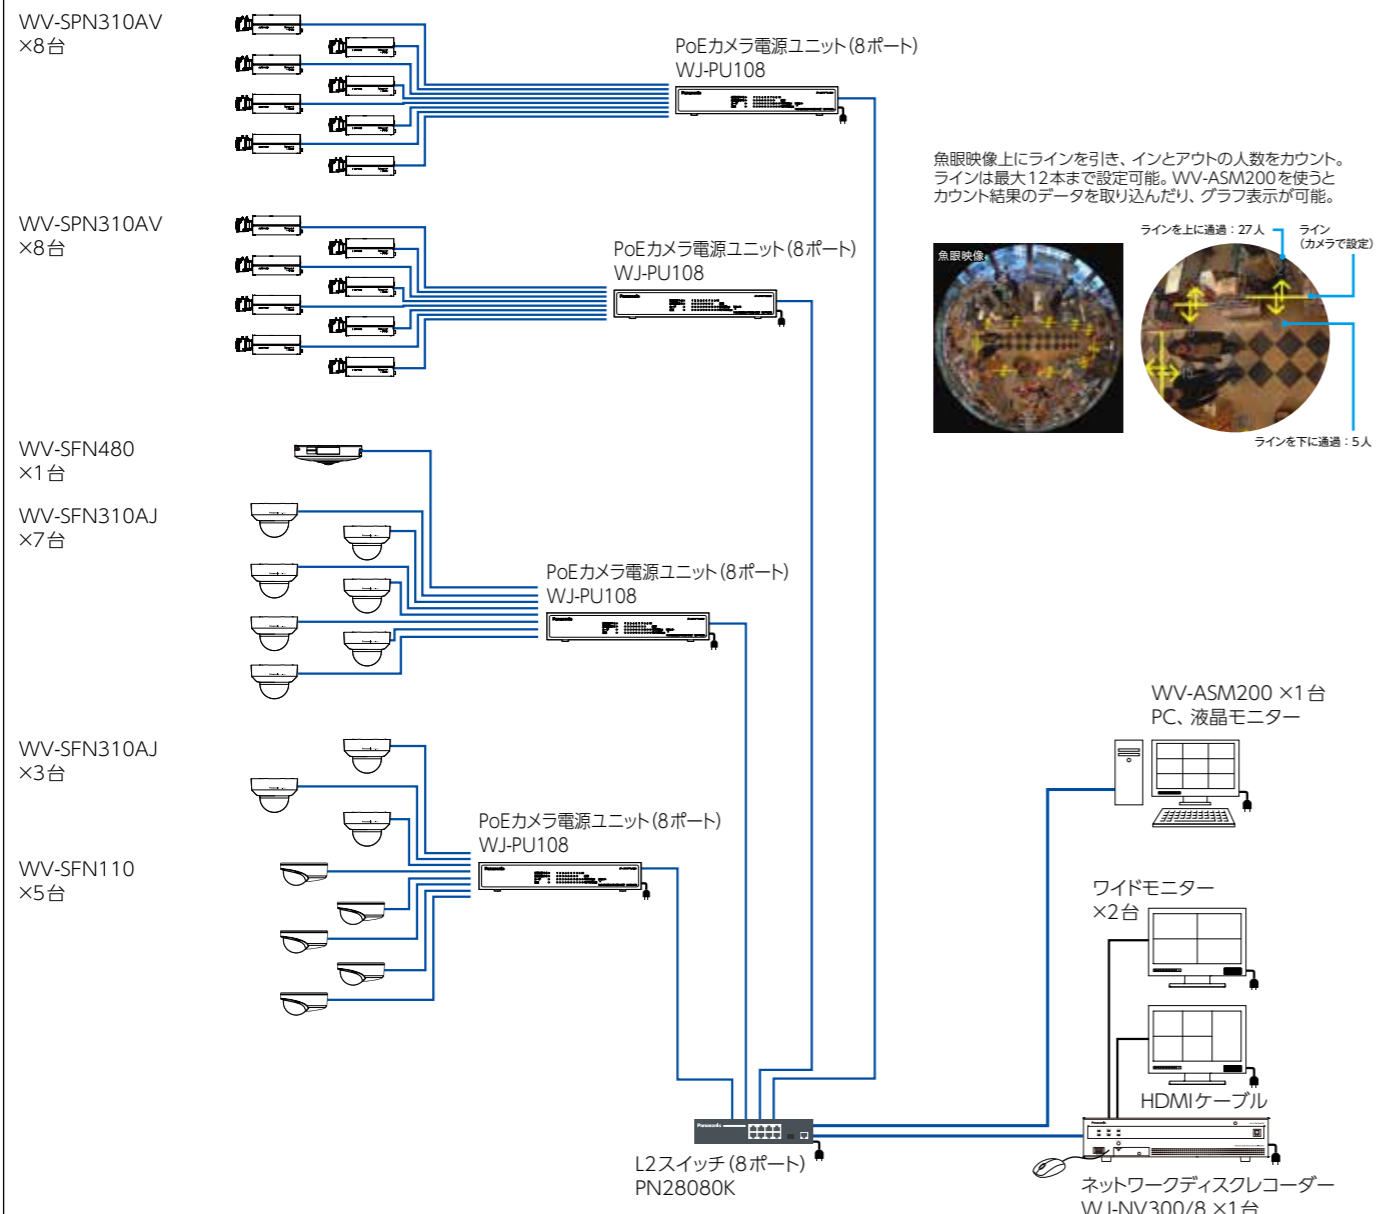

カメラ32台システム構成例

【凡例】 LANケーブル(100 m以内)
AC100 V

9メガピクセル全方位カメラによる 人数カウント構成 (機能拡張ソフトウェア: WV-SAE200W追加)

HD (1280×720) 31台
4 M魚眼 (2048×2048) 1台
8 TB (HDD)
約 23 日間録画
5枚/秒 画質: SF

録画条件			
通信方式	ユニキャスト		
圧縮方式	H.264		
フレームレート	5枚/秒		
解像度	WV-SPN310AV	1280×720	
	WV-SFN310AJ		
	WV-SFN110		
	WV-SFN480		2048×2048
ビットレート	WV-SPN310AV	768 kbps	
	WV-SFN310AJ		
	WV-SFN110		
	WV-SFN480		6144 kbps
リフレッシュ周期	1秒		
音声録音	なし		

名称	品番	台数	本体希望小売価格	小計
屋内対応HDネットワークカメラ	WV-SPN310AV	16	76,000円	1,216,000円
屋内対応9 M全方位ネットワークカメラ	WV-SFN480	1	230,000円	230,000円
屋内対応HDドームネットワークカメラ	WV-SFN310AJ	10	95,000円	950,000円
屋内対応ドームネットワークカメラ	WV-SFN110	5	70,000円	350,000円
カメラ取付台	WV-Q180	16	10,000円	160,000円
ネットワークディスクレコーダー	WJ-NV300/8	1	950,000円	950,000円
カメラ拡張キット	WJ-NVE30JW	3	200,000円	600,000円
L2スイッチ(8ポート)	PN28080K(注)	1	42,800円	42,800円
機器本体価格小計				4,498,800円
PoEカメラ電源ユニット(8ポート)	WJ-PU108	4	オープン価格	
PCソフトウェアパッケージ	WV-ASM200	1	オープン価格	
I-VMD 機能拡張ソフトウェア	WV-SAE200W	1	オープン価格	

(注) パナソニックESネットワークシステム株式会社製
◎PC、ワイドモニター、HDMIケーブル等が別途必要です。
また、カメラ設定・レコーダー設定・PC設定・その他調整および工事費(機器設置、電源、配管、LAN配線)が必要です。
●設置工事については、必ず販売店にご相談ください。

入退室管理システム +カメラ32台システム構成例

【凡例】 LANケーブル(100 m以内)
AC100 V