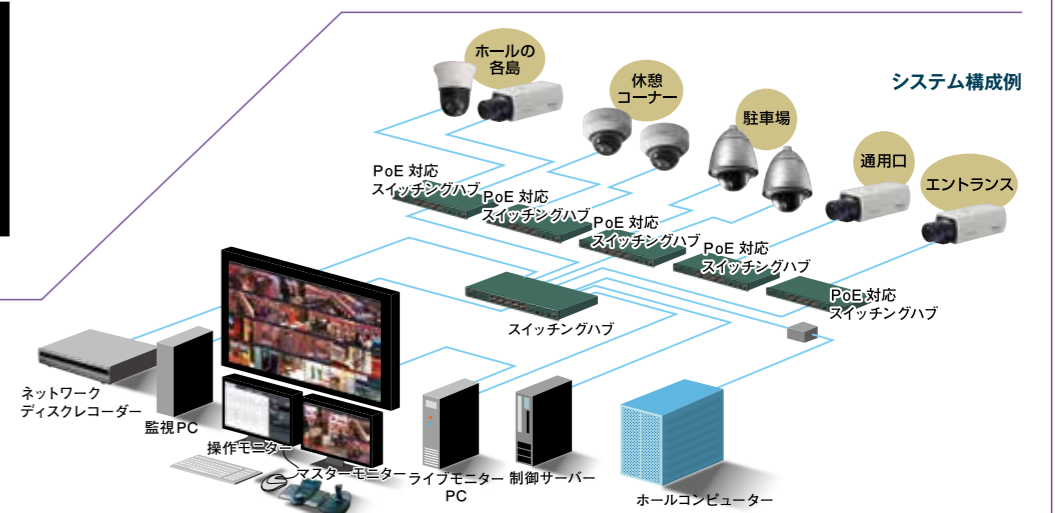

パーラー IP 監視グラフィックシステム

カスタマイズを伴う受注生産品です

パーラーのホール監視業務を高画質・大画面モニターで細やかにサポート。

- ハイビジョン画質対応で、カウンターや両替機周辺など詳細な映像が必要な箇所をハイビジョン画質で確認可能。

- 同一カメラの映像を時系列に一括表示。事件発生タイミングを特定可能。

- 台番号入力でカメラ選択。ジョイスティックでの確かなカメラ制御。

- フルスペック版とカメラ台数などを絞ったLite版をラインアップ。中規模店舗から大規模店舗まで対応可能。

	Lite版	フルスペック版
最大カメラ台数	99台	300台
レコーダー台数	4台	30台
ホールコン連動	○	○
マップ機能	×	○
画面分割数	操作モニター:1、4	マスターモニター:3、6 ライブモニター:6、15、24
一括ダウンロード	×	○

IPセキュリティ統合管理システム

カスタマイズを伴う受注生産品です

PCソフトウェアパッケージWV-ASM200とライブ画表示専用ソフトウェアWV-ASM20の機能を拡張。