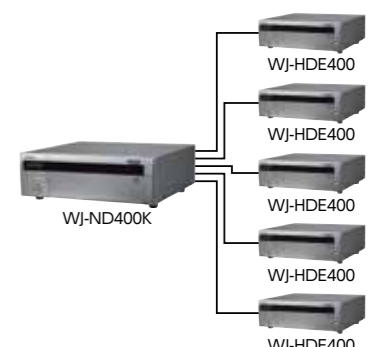

増設ユニット最大5台接続で大容量

WJ-ND400Kに増設ユニット (WJ-HDE400: 別売) を5台まで接続できます。
ハードディスクユニット (WJ-HDU41S: 4 TB 別売) をフル使用で216 TBまで記録できます。

増設ユニット **WJ-HDE400**

ハードディスクユニット
WJ-HDU41M (1 TB)
WJ-NDU41N (2 TB)
WJ-HDU41Q (3 TB)
WJ-HDU41S (4 TB)

オープン価格
<ラックマウント金具付>

オープン価格