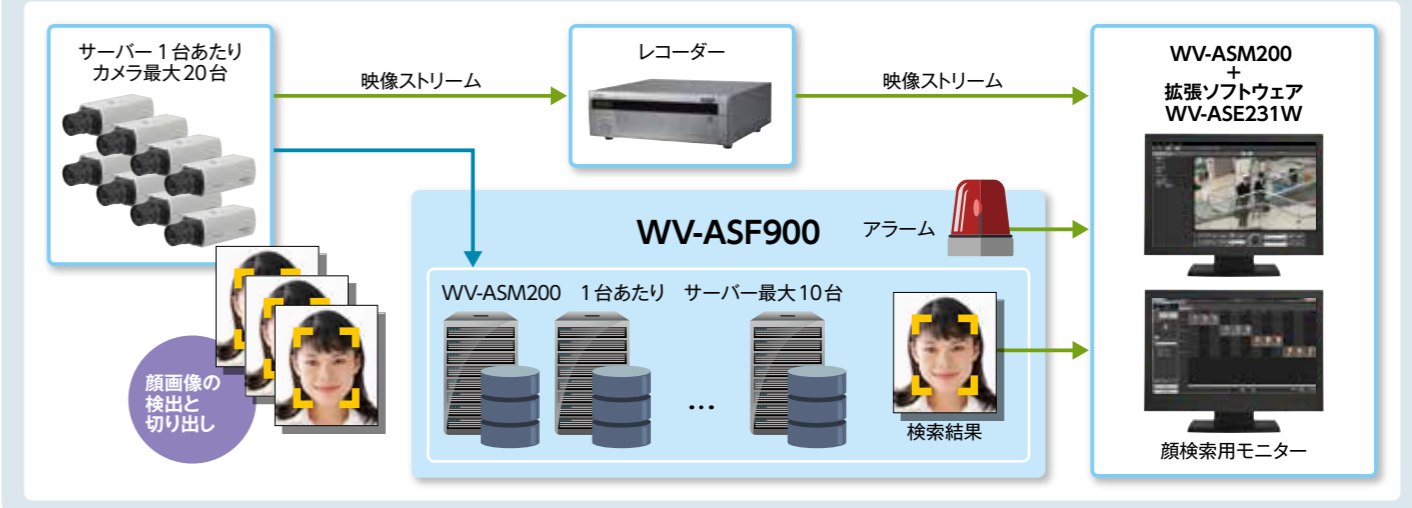

- カメラ状態をアイコンでお知らせ。
- 操作モニター、ライブモニター、マップモニターの3台構成で監視業務効率化。

アイコンでお知らせ
● アラーム状態
● 接続切断状態

多画面表示
WV-ASE202W オープン価格

画像鮮明化
WV-ASE205W オープン価格

●悪天候（降雪、降雨など）、照度不足、逆光等の視認性阻害要因をデジタル画像処理で抑制し、見やすい映像を生成。
※画像鮮明化は当社が推奨するPC環境でご使用ください

増設対応
WV-ASE203W オープン価格

●カメラ：256台単位、レコーダー：100台単位、エンコーダー：64台単位で登録追加監視業務効率化。

WV-ASM200をクライアントに、顔照合・顔検索で統合的な監視を実現
WV-ASF900 シリーズ

PCソフトウェアパッケージ
WV-ASF900
カメラ拡張キット
WV-ASFE901W
WV-ASFE904W
機能拡張ソフトウェア
WV-ASE231W
いずれもオープン価格

- 顔画像だけを処理するので、カメラが増えても検索能力・表示能力は落ちません。
- サーバー1台には、標準でカメラ4台分のライセンス付。1台、4台単位でカメラを増やせるので、システム拡張が容易です。（別売カメラ拡張キットが必要です）
- 登録できる顔の画像は、1,000件まで。
- 顔の検索結果は、カメラごとや時系列での表示が可能です。

カメラごと時系列表示の例

アイプロの活用シーンがさらに大きくひろがります。