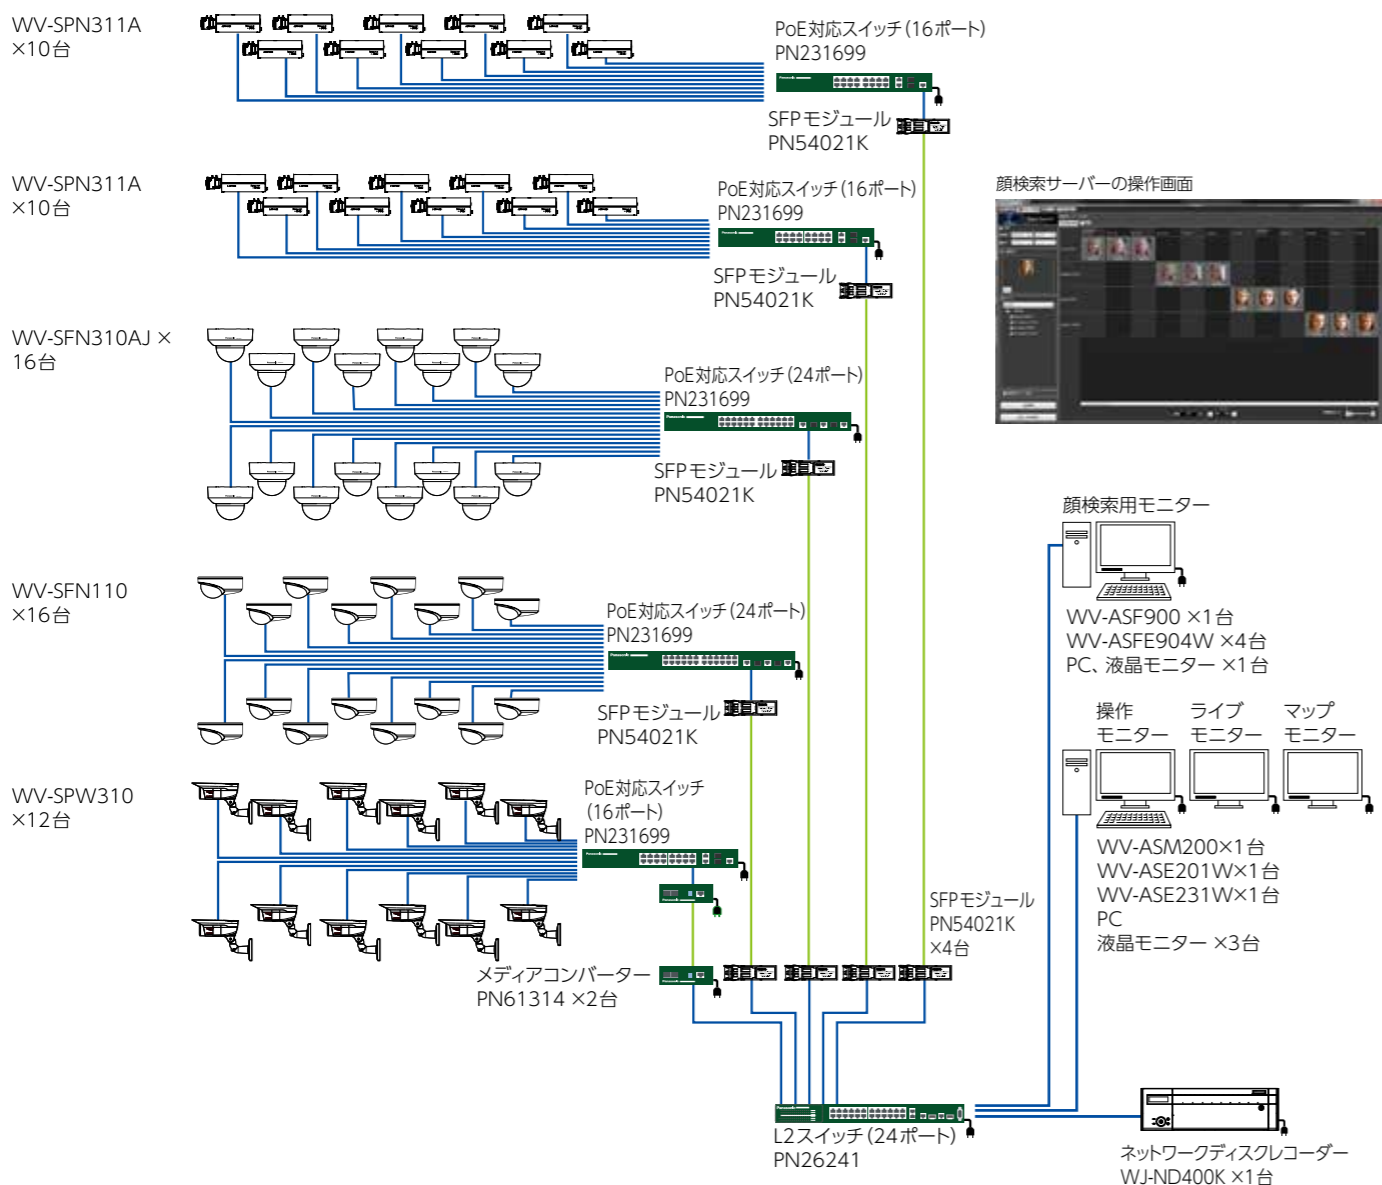

カメラ64台システム構成例

【凡例】
— 光ケーブル(マルチモード時最大2,000 m以内)
— LANケーブル(100 m以内)
— AC100 V

ショッピングモール向け
顔検索サーバー カメラ20台構成
(WJ-ND400K+WV-ASM200+WV-ASF900)

HD (1280×720) 64台
レコーダー容量 (下図参照) 録画日数は下図参照 5枚/秒 画質: SF

レコーダー機器構成 [30日録画 RAID構成なし] [90日録画 RAID5構成] [180日録画 RAID5構成]

名称	品番	小計	台数	台数	台数
ネットワークディスクレコーダー	WJ-ND400K	1,280,000円	1	1	1
機器本体価格小計			1,280,000円	1,280,000円	1,280,000円
増設ユニット	WJ-HDE400	オープン価格	0	1	3
ハードディスクユニット(4 TB)	WJ-HDU415	オープン価格	5	15	30

構成機器 価格は全て税抜

名称	品番	台数	本体希望小売価格	小計
HDネットワークカメラ	WV-SPN311A	20	94,000円	1,880,000円
HDネットワークカメラ	WV-SFN310AJ	16	95,000円	1,520,000円
屋内対応HDドームネットワークカメラ	WV-SFN110	16	70,000円	1,120,000円
屋外ハウジング一体型ネットワークカメラ	WV-SPW310	12	110,000円	1,320,000円
カメラ天井直付金具	WV-Q180	20	10,000円	200,000円
カメラ天井直付金具	WV-Q105A	16	15,000円	240,000円
カメラ取付金具	WV-Q120A	12	6,700円	80,400円
PoE対応スイッチ(16ポート)	PN231699(注)	3	175,000円	525,000円
PoE対応スイッチ(24ポート)	PN232499(注)	2	198,000円	396,000円
センタースイッチ(24ポート)	PN26241(注)	1	198,000円	198,000円
メディアコンバーター	PN61314(注)	2	72,500円	145,000円
SFPモジュール	PN54021K(注)	8	45,000円	360,000円
機器本体価格小計				7,984,400円
PCソフトウェアパッケージ(顔検索サーバー)	WV-ASF900	1	オープン価格	
拡張機能ソフトウェア	WV-ASFE904W	4	オープン価格	
PCソフトウェアパッケージ	WV-ASM200	1	オープン価格	
拡張機能ソフトウェア	WV-ASE201W	1	オープン価格	
拡張機能ソフトウェア	WV-ASE231W	1	オープン価格	

H.264はフレームレート指定設定。音声録音対応可能。別途記録容量計算が必要です。

(注) パナソニックESネットワークシステム株式会社製
©PC、モニター、HDMIケーブル等が別途必要です。
また、カメラ設定・レコーダー設定・PC設定・その他調整および工事費(機器設置、電源、配管、LAN配線)が必要です。
●設置工事については、必ず販売店にご相談ください。

カメラ128台システム構成例

【凡例】
— 光ケーブル(マルチモード時最大2,000 m以内)
— LANケーブル(100 m以内)
— AC100 V

大規模監視向け

HD (1280×720) 126台
4K (3840×2160) 2台
レコーダー容量 (下図参照) 録画日数は下図参照 5枚/秒 画質: SF