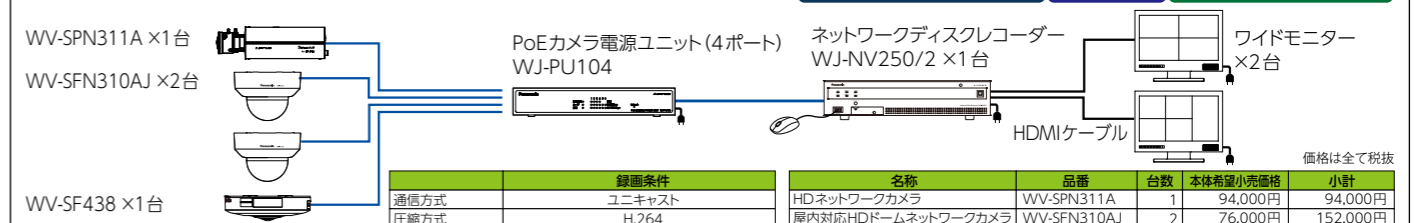

店舗向け顔照合カメラ1台構成 屋内用 PCレスレコーダーシステム

HD (1280x720) 2台 2 TB (HDD) 約23日間録画 5枚/秒 画質:SF

録画条件	
通信方式	ユニキャスト
圧縮方式	H.264
フレームレート	5枚/秒
解像度	WV-SPN311A 1280x960 WV-SFN310AJ 1,280x720 WV-SF438 1280x960 (FE)
ビットレート	WV-SPN311A 1024 kbps WV-SFN310AJ 768 kbps WV-SF438 2048 kbps
リフレッシュ周期	1秒
音声録音	なし

名称	品番	台数	本体希望小売価格	小計
HDネットワークカメラ	WV-SPN311A	1	94,000円	94,000円
屋内対応HDドームネットワークカメラ	WV-SFN310AJ	2	76,000円	152,000円
カメラ取付台	WV-Q180	1	10,000円	10,000円
全方位ネットワークカメラ	WV-SF438	1	150,000円	150,000円
カメラ天井直付金具	WV-Q105A	1	15,000円	15,000円
ネットワークディスクレコーダー	WJ-NV250/2	1	450,000円	450,000円
ビジネスインテリジェンス拡張キット	WJ-NVF20JW	1	120,000円	120,000円
機器本体価格小計				991,000円
PoEカメラ電源ユニット (4ポート)	WJ-PU104	1	オープン価格	

●顔照合カメラ用8倍以上のパリアフォーカルレンズ、ワイドモニター、HDMIケーブル等が別途必要です。また、カメラ設定・レコーダー設定・その他調整および工事費 (機器設置、電源、配管、LAN配線) が必要です。
●設置工事については、必ず販売店にご相談ください。