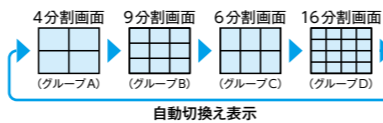

ライブ画表示専用ソフトウェア
WV-ASM20
オープン価格

●カメラやレコーダーを操作しない、監視のみの場所に最適。
PCのモニター上でライブ画を分割表示やシーケンス表示することができます。
カメラ：最大256台、レコーダー：最大100台、エンコーダー：最大64台を登録可能。