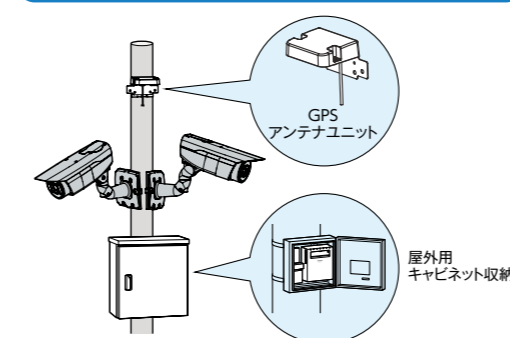

屋外設置イメージ

アラーム信号出力

キャビネット収納時でもアラーム出力端子からの信号でバトリートなどを制御し、機器異常などの発生をお知らせ。

録画データ取り出し簡単

事件・事故があった際、証拠の録画データ提供は、SDメモリーカードの取り出しのみ。パスワード設定でセキュリティにも配慮。