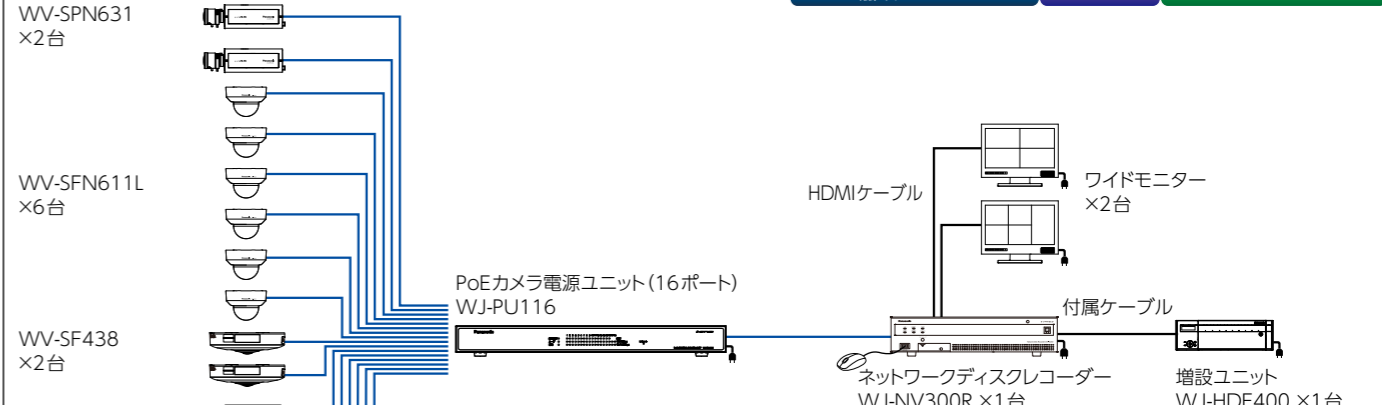

高画質・長期録画・冗長化構成 RAID6構築 PCレスレコーダシステム(WJ-NV300R)

フルHD (1920×1080) 2台
HD (1280×720) 12台
1.3 M魚眼 (1280×960) 2台

12 TB (RAID6)

約 63 日間録画 5枚/秒
画質: SF

録画条件	名称	品番	台数	本体希望小売価格	小計
通信方式: ユニキャスト	屋内対応フルHDネットワークカメラ	WV-SPN631	2	189,000円	378,000円
圧縮方式: H.264	屋内対応HDドームネットワークカメラ	WV-SFN611L	6	152,000円	912,000円
フレームレート: 5枚/秒	屋内対応全方位ネットワークカメラ	WV-SF438	2	150,000円	300,000円
解像度: WV-SPN631 1920x1080	屋内対応ドームネットワークカメラ	WV-SFN110	4	70,000円	280,000円
	屋外ハウジング一体型HDネットワークカメラ	WV-SPW611L	2	200,000円	400,000円
WV-SFN611L 1280x720	カメラ取付台	WV-Q180	2	10,000円	20,000円
WV-SFN110 1280x960 (FE)	カメラ取付金具	WV-Q120A	2	6,700円	13,400円
ビットレート: WV-SF438 1536 kbps	ネットワークディスクレコーダー	WJ-NV300R	1	450,000円	450,000円
WV-SFN611L 768 kbps	カメラ拡張キット	WJ-NVE30JW	1	200,000円	200,000円
WV-SFN110 2048 kbps	機器本体価格小計 2,953,400円				
リフレッシュ周期: 1秒	PoEカメラ電源ユニット(16ポート)	WJ-PU116	1	オープン価格	
音声録音: なし	増設ユニット	WJ-HDE400	1	オープン価格	
●PC、モニター、HDMIケーブル等が別途必要です。また、カメラ設定・レコーダー設定・PC設定・その他調整および工事費(機器設置、電源、配管、LAN配線)が必要です。●設置工事については、必ず販売店にご相談ください。					
価格は全て税抜					
H.264はフレームレート指定設定。音声録音対応可能。別途記録容量計算が必要です。