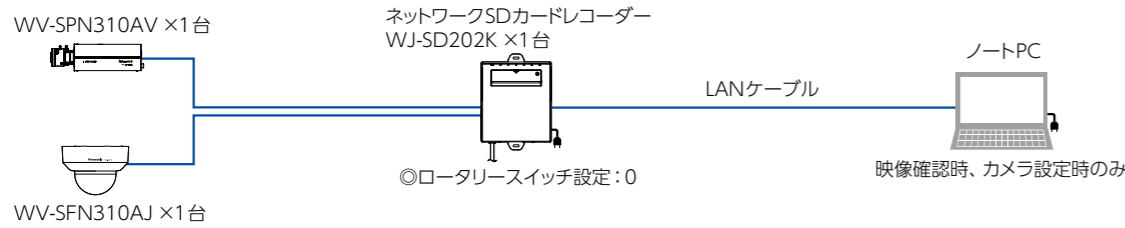

カメラ2台システム構成例

小規模店舗、マンション向け構成 屋内用 SDカードレコーダーシステム

HD (1280x720) 2台 128 GB (SDカード) 約7日間録画 5枚/秒 画質:SF

録画条件	
通信方式	ユニキャスト
圧縮方式	H.264
フレームレート	5枚/秒
解像度	WV-SPN310AV 1280x720 WV-SFN310AJ 1280x720
ビットレート	WV-SPN310AV 768 kbps WV-SFN310AJ 768 kbps
リフレッシュ周期	1秒
音声録音	なし

名称	品番	台数	本体希望小売価格	小計
HDネットワークカメラ	WV-SPN310AV	1	76,000円	76,000円
屋内対応HDドームネットワークカメラ	WV-SFN310AJ	1	95,000円	95,000円
カメラ取付台	WV-Q180	1	10,000円	10,000円
ネットワークSDカードレコーダー	WJ-SD202K	1	180,000円	180,000円
機器本体価格小計				361,000円
業務用SDメモリーカード	128 GB RP-SDUE12SW0	1	オープン価格	

H.264はフレームレート指定設定。音声録音対応可能。別途記録容量計算が必要です。