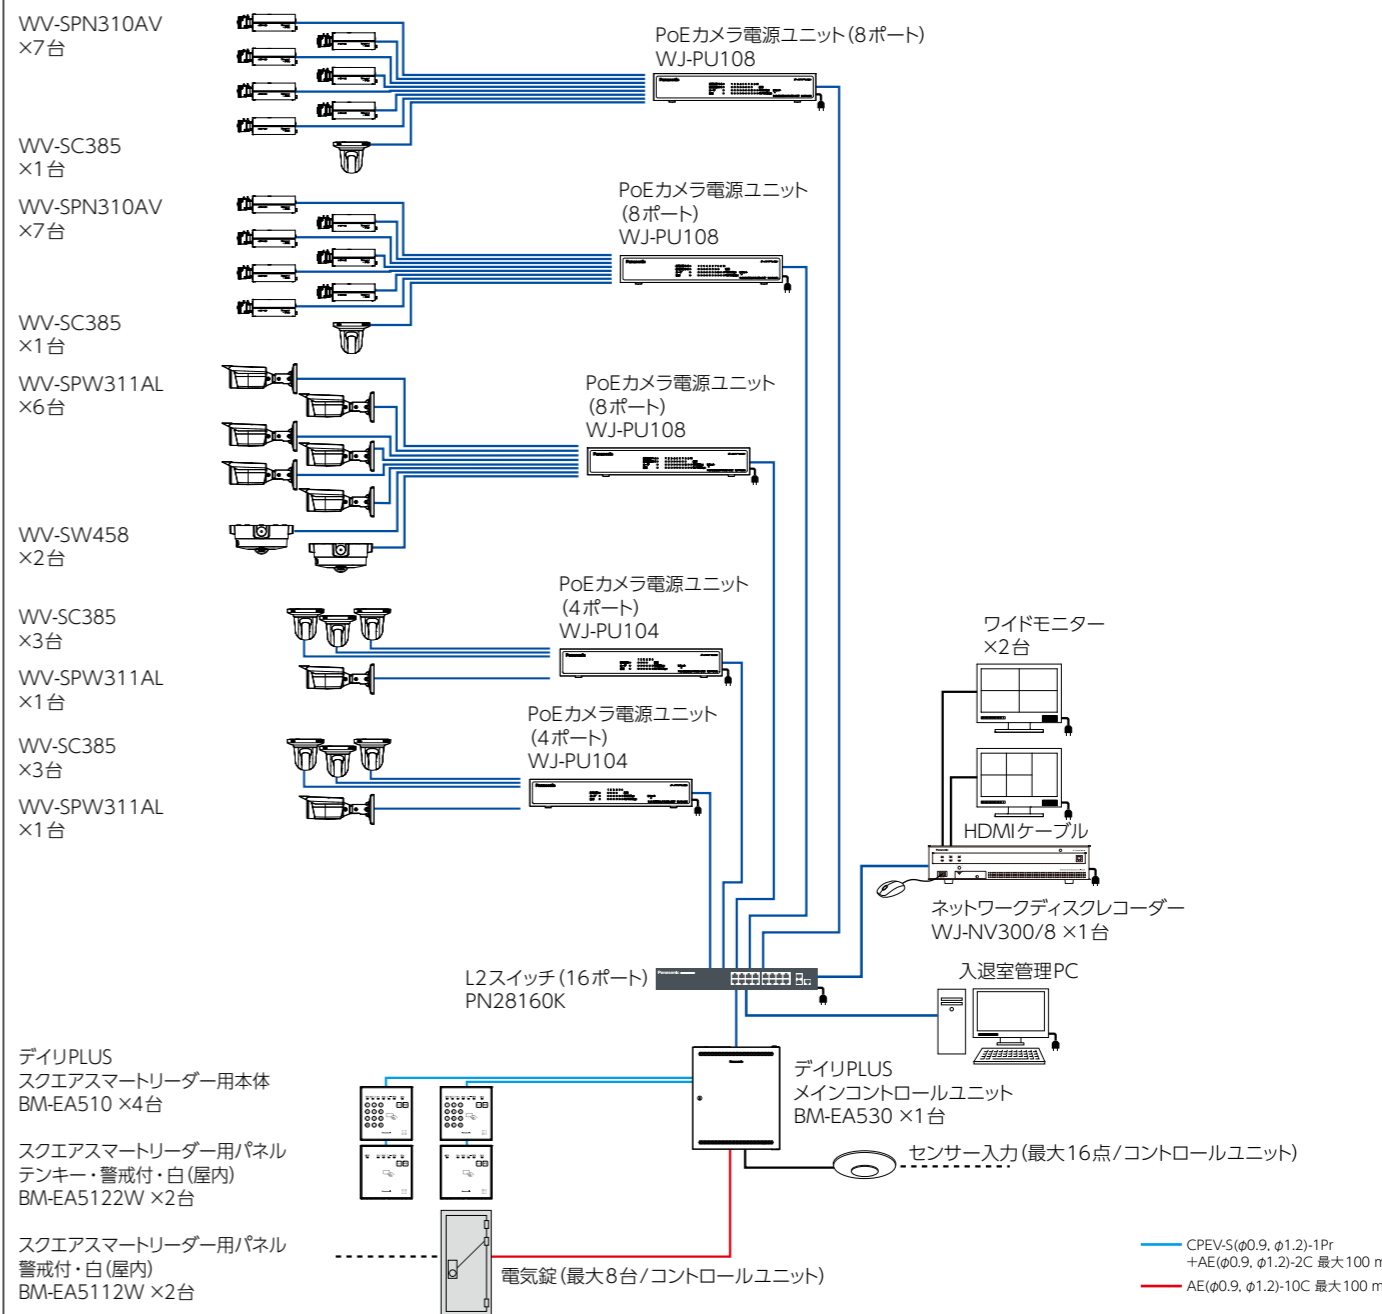

入退室管理システム デイリPLUSとの 映像連携システム

HD (1280×720) 30台
1.3 M魚眼 (1280×960) 2台
8 TB (HDD)
約 18 日間録画
5枚/秒 画質: SF

録画条件			
通信方式	ユニキャスト		
圧縮方式	H.264		
フレームレート	5枚/秒		
解像度	WV-SPN310AV	1280×720	
	WV-SPW311AL		
	WV-SC385		
	WV-SW458		1280×960 (FE)
ビットレート	WV-SPN310AV	768 kbps	
	WV-SPW311AL		
	WV-SC385		
	WV-SW458		2048 kbps
リフレッシュ周期	1秒		
音声録音	なし		

名称	品番	台数	本体希望小売価格	小計
屋内対応HDネットワークカメラ	WV-SPN310AV	14	76,000円	1,064,000円
屋外ハウジング一体型HDネットワークカメラ	WV-SPW311AL	8	145,000円	1,160,000円
屋内プリセットコンビネーションネットワークカメラ	WV-SC385	8	200,000円	1,600,000円
屋外対応全方位ネットワークカメラ	WV-SW458	2	200,000円	400,000円
カメラ取付台	WV-Q180	14	10,000円	140,000円
カメラ取付金具	WV-Q120A	8	6,700円	53,600円
ネットワークディスクレコーダー	WJ-NV300/8	1	950,000円	950,000円
カメラ拡張キット	WJ-NVE30JW	3	200,000円	600,000円
L2スイッチ(16ポート)	PN28160K(注1)	1	57,000円	57,000円
メインコントロールユニット	BM-EA530	1	540,000円	540,000円
スクエアスマートリーダー用本体	BM-EA510	4	105,000円	420,000円
スクエアスマートリーダー用パネル(テンキー付、屋内)	BM-EA5122W	2	47,000円	94,000円
スクエアスマートリーダー用パネル(屋内)	BM-EA5112W	2	13,000円	26,000円
機器本体価格小計				7,104,600円
PoEカメラ電源ユニット(4ポート)	WJ-PU104	2	オープン価格	
PoEカメラ電源ユニット(8ポート)	WJ-PU108	3	オープン価格	
非接触ICカード	EKA3851(注2)	必要数	2,800円	

H.264はフレームレート指定設定。音声録音対応可能。別途記録容量計算が必要です。
(注1) パナソニックESネットワークシステム株式会社製
(注2) 非接触ICカードは必要枚数分ご用意ください。合計金額には含まれていません。
◎PC、モニター、HDMIケーブル、センサー、電気錠等が別途必要です。
また、カメラ設定・レコーダー設定・PC設定・入退室システム設定・その他調整および工事費(機器設置、電源、配管、LAN配線)が必要です。
●設置工事については、必ず販売店にご相談ください。