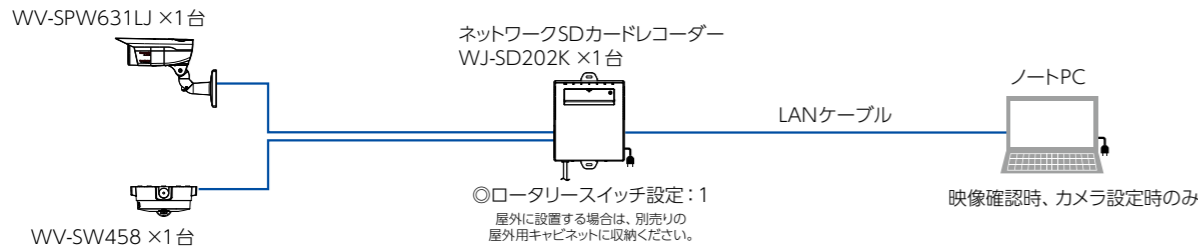

通学路防犯、駐車場向け構成 屋外用 SDカードレコーダーシステム

フルHD (1920x1080) 1台 256 GB (SDカード) 約5日間録画 5枚/秒 画質:SF

録画条件	
通信方式	ユニキャスト
圧縮方式	H.264
フレームレート	5枚/秒
解像度	WV-SPW631LJ 1920x1080 WV-SW458 1280x960 (FE)
ビットレート	WV-SPW631LJ 1768 kbps WV-SW458 2048 kbps
リフレッシュ周期	1秒
音声録音	なし

名称	品番	台数	本体希望小売価格	小計
屋外ハウジング一体型ネットワークカメラ	WV-SPW631LJ	1	240,000円	240,000円
屋外対応全方位ネットワークカメラ	WV-SW458	1	200,000円	200,000円
カメラ取付金具	WV-Q120A	1	6,700円	6,700円
ネットワークSDカードレコーダー	WJ-SD202K	1	180,000円	180,000円
機器本体価格小計				626,700円
業務用SDメモリーカード	128 GB RP-SDUE12SW0	2	オープン価格	

全方位カメラ (WV-SW458、WV-SF438) をネットワークSDカードレコーダー (WJ-SD202K) でご使用になる場合は、対応撮像モードは「1.3 M魚眼モード」となります。魚眼映像を補正して確認するには、WJ-SD202Kに付属のビューワーソフト「ND_Viewer」をご使用ください。

H.264はフレームレート指定設定。音声録音対応可能。別途記録容量計算が必要です。