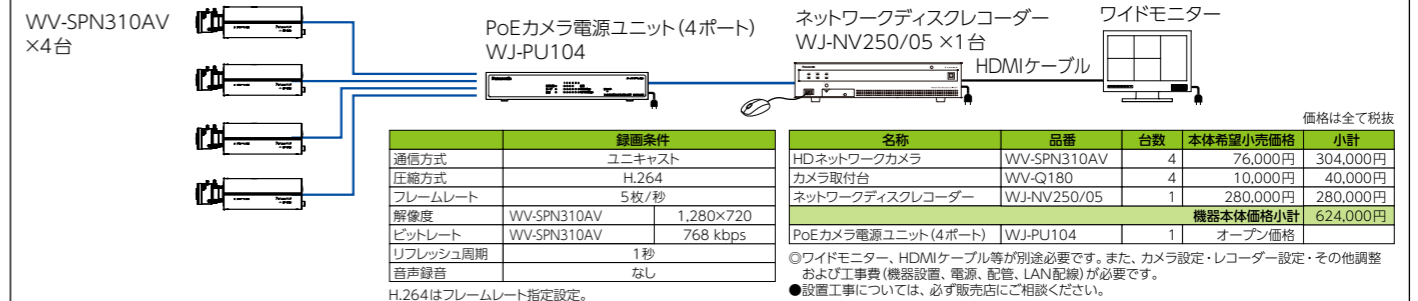

価格も機能も満足のスタンダード構成 屋内用 PCレスレコーダーシステム

HD (1280x720) 4台 500 GB (HDD) 約14日間録画 5枚/秒 画質:SF

録画条件	
通信方式	ユニキャスト
圧縮方式	H.264
フレームレート	5枚/秒
解像度	WV-SPN310AV 1,280x720
ビットレート	WV-SPN310AV 768 kbps
リフレッシュ周期	1秒
音声録音	なし

名称	品番	台数	本体希望小売価格	小計
HDネットワークカメラ	WV-SPN310AV	4	76,000円	304,000円
カメラ取付台	WV-Q180	4	10,000円	40,000円
ネットワークディスクレコーダー	WJ-NV250/05	1	280,000円	280,000円
機器本体価格小計				624,000円
PoEカメラ電源ユニット (4ポート)	WJ-PU104	1	オープン価格	

H.264はフレームレート指定設定。音声録音対応可能。別途記録容量計算が必要です。