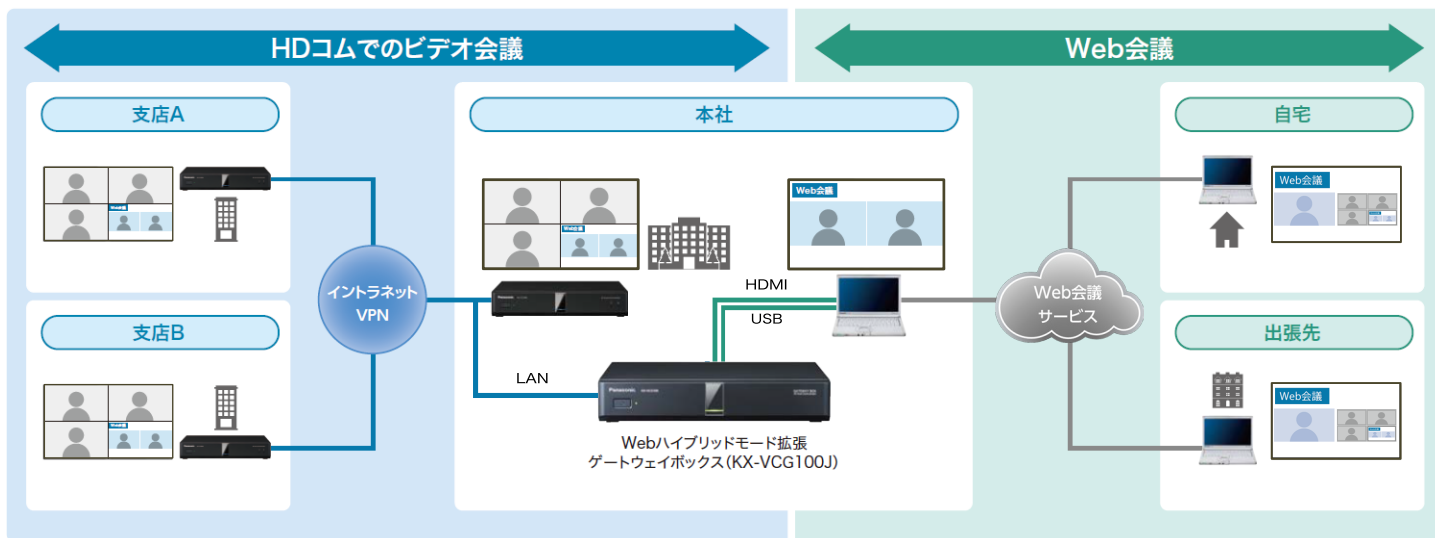

Web会議のパソコンにHDMI/USBケーブルをつなぐだけの簡単接続

Webハイブリッドモード拡張ゲートウェイボックスとWeb会議用のパソコンをHDMI/USBケーブルで接続するだけの簡単接続です。Web会議パソコンのカメラ・マイク・スピーカーとして、Webハイブリッドモード拡張ゲートウェイボックスを接続します。※2

※1 Web会議のパソコン上で、カメラ・マイク・スピーカーデバイスに関する設定が必要です。

※2 Web会議に必要な機能があります。

- ・Webハイブリッドモード拡張ゲートウェイボックスに接続するWeb会議パソコンで自映像（HDコムの映像）を非表示にする機能
- ・Web会議パソコンで指定した拠点の映像（HDコムの映像）を拡大表示する機能

構成イメージ

ビデオ会議 HDコムとWeb会議の混在会議の運用構成例。

HDコムとWeb会議で、参加者の映像や資料を確認しながら、双方向の映像・音声コミュニケーションが可能。

※ HDコムとWeb会議のパソコンで、お互いの参加者の映像を共有している場合の運用イメージ

- Webハイブリッドモード拡張ゲートウェイボックス（品番：KX-VCG100J）同梱の専用USB変換ケーブル（30cm）および市販のUSBケーブル（A-Bタイプ）でWebハイブリッドモード拡張ゲートウェイボックスとパソコンを接続します。
 - パソコンにUSBケーブルを接続するだけで、ドライバーをインストールすることなくご利用いただけます。
 - Webハイブリッドモード拡張ゲートウェイボックスは、HDコムに隣接設置して運用します。
- なお、HDコムに同時接続できるWebハイブリッドモード拡張ゲートウェイボックスは、1台です。