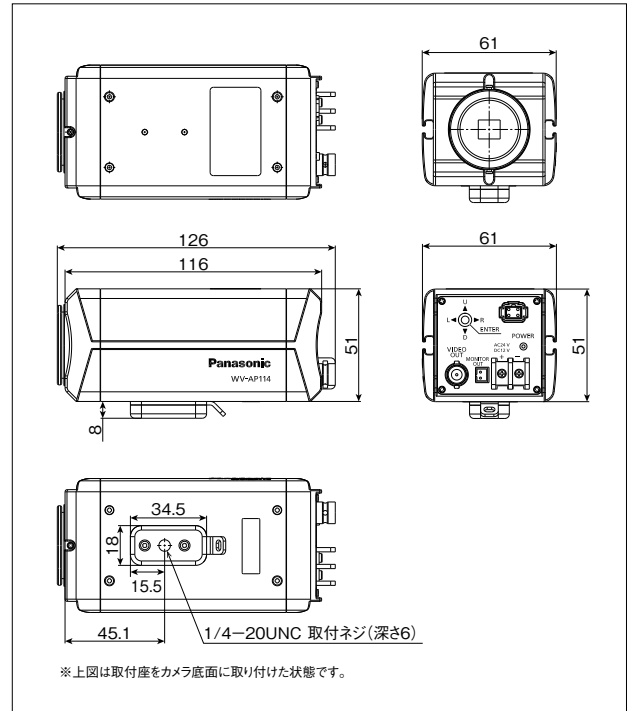

基本	電源※1	DC12 V AC24 V (50 Hz / 60 Hz)
	消費電力※1	DC12 V : 250 mA/約3.0 W、AC24 V : 250 mA/約3.0 W
	使用環境	使用温度範囲: -10 °C ~ +50 °C 使用湿度範囲: 10 % ~ 90 % (結露しないこと)
	保存環境	保存温度範囲: -20 °C ~ +60 °C 保存湿度範囲: 10 % ~ 95 % (結露しないこと)
	映像出力	HD VIDEO/SD VIDEO※2、 BNC端子
	最大ケーブル延長距離	500 m : 5C-2V使用時、300 m : 3C-2V使用時
	モニター出力(調整用)	VBS : 1.0 V[p-p]/75 Ω、コンポジット映像信号、2Pコネクター※3
	寸法	[幅]61 mm [高さ]51 mm [奥行き]116 mm(突起部含まず)
	質量	約 345 g
	仕上げ	本体: アルミダイカスト・樹脂 ホワイト
カメラ部	撮像素子	約1/2.8型 CMOSセンサー
	有効画素数	約210万画素
	走査面積	5.57 mm (H)×3.13 mm (V)
	走査方式	プログレッシブ
	解像度	1920×1080
	最低照度	カラー 0.1 lx (F1.4) 白黒 0.05 lx (F1.4)
	S/N	50 dB
	光量制御モード	OFF/WDR(ワイドダイナミックレンジ)/BLC(逆光補正)/HLC(強光補正)
	ゲイン(AGC)	0 から 10 の範囲でレベル設定が可能
	電子感度アップ	OFF/×2/×4/×8/×10/×16/×32
	霧補正	ON/OFF
	シャッター速度	自動、1/30 固定、1/60 固定、1/120 固定、1/240 固定、1/480 固定、1/1000 固定、1/2000 固定、1/4000 固定、1/8000 固定、1/15000 固定、1/30000 固定
	カラー/白黒切替	カラー/白黒/自動
	ホワイトバランス	ATW1/ATW2/AWC/MANUAL
	デジタルノイズリダクション	OFF/低/中/高
	ブライバシージョーン	OFF/ON(16 か所) (矩形の位置とサイズ、明るさと色、透過率設定可能)
	画面内文字表示	OFF/左下/右上/左上/右下 最大 16文字(アルファベット、カタカナ、数字、記号)
	動作検知(VMD)	OFF/ON(4か所) (矩形の位置とサイズ設定可能)
映像反転表示	上下左右 反転可能	
レンズドライブ	DC 駆動	
レンズマウント	CS マウント	

1. ※1: 本機の電源に関する情報については、サポートウェブサイト (<https://sol.panasonic.biz/security/support/info_anlg.html> <管理番号: A0103>) をご覧ください。
2. ※2: [SD VIDEO] STANDARD (CVBS)信号の略。SD VIDEO時の上限解像度は720x480です。
3. ※3: BNC端子変換ケーブル(付属品)を使用。

■ 寸法図 (単位: mm)

※取付穴等全ての寸法公差は±0.2、角度公差は±2度とする。

HDアナログ監視システムのご利用注意点

1. HDアナログカメラをフルHD出力でご使用の場合は、当社製HDアナログディスクレコーダー WJ-HL304 / WJ-HL308 / WJ-HL316と組み合わせてご使用ください。
   ・フルHD出力の映像伝送方式はHD-TVI方式です。従来のコンポジット出力とは異なる映像伝送方式のため、従来の機器やモニターなどへ接続しても画像は表示されません。
   ・既存のコンポジット入力対応機器との接続の場合はカメラ操作によってカメラの信号方式をフルHD出力からコンポジット出力に切り替える必要があります。
   ・当社製HD-TVIカメラと当社製HDアナログレコーダーを接続した場合、または他社製HD-TVI対応レコーダーと当社製HDアナログカメラを接続した場合の動作保証はしていません。
   ・HDアナログカメラをコンポジット出力でご使用の場合、ライブ/再生における画像の縦横比が実際とは異なって表示されます。
2. 既存のカメラとHDアナログディスクレコーダーの接続は、カメラをレコーダーに接続するとレコーダーがコンポジット出力を自動で認識し、新旧カメラを混在で録画することができます。
3. HDアナログカメラのフルHD出力映像を分配する場合は、HD-TVI映像信号に対応した映像分配器をご使用ください。動作検証済み映像分配器については他社製品 <https://content.biz.panasonic.com/jp-ja/fai/file/22459> をご覧ください。
4. 同軸ケーブルの不適切な中継加工などによる反射の影響を受けて画像が表示されない場合があります。中継は正しくコネクタを用いて配線してください。
5. レコーダーに音声録音機能がありますが、カメラからの音声は同軸ケーブルに重畳する機能は持っていないのでご注意ください。
6. ビデオトランスや雷対策などの保護機器は対応周波数によっては使用できないものがあります。
7. ツイストペアラインによるカメラの制御は従来のレコーダーと同様に当社のシステムカメラで対応しています。

■ 他社製対応レンズ一覧 ※動作確認済みレンズ

株式会社タムロン製 メガピクセル対応 パリフォーカルレンズ(IR対応)

M13VG288IR

(コネクタ長220 mm)

●焦点距離(f): 2.8 ~ 8 mm

M13VG850IR

(コネクタ長220 mm)

●焦点距離(f): 8 ~ 50 mm

この商品については、株式会社タムロンへお問い合わせください。
TEL 048-684-9129 <https://www.tamron.biz/data/ipcctv/index.html>

富士フイルム株式会社製 3メガピクセル対応 パリフォーカルレンズ(Day&Night対応)

YV2.8x2.8SR4A-SA2L

(ケーブル長約230 mm)

●焦点距離(f): 2.8 ~ 8 mm

YV3.3x15SR4A-SA2L

(ケーブル長約230 mm)

●焦点距離(f): 15 ~ 50 mm

この商品については、富士フイルム株式会社 光学・電子映像事業部へお問い合わせください。
TEL 048-668-2152 <https://www.fujifilm.com/jp-ja/business/optical-devices/cctv>

※他社商品については、当社が品質・性能・動作等について保証するものではありません。

RBSSマークは、公益社団法人日本防犯設備協会が優良な防犯機器として認定した機器に表示することができる安心マークです。

eco ideas

パナソニックグループは環境に配慮した製品づくりに取り組んでいます

- ●省エネを徹底的に追求した製品をお客様にお届けし、商品使用時のCO₂排出量削減を目指します。
- ●新しい資源の使用量を減らし、使用済みの製品などから回収した再生資源を使用した商品を作り、資源循環を推進します。
- ●パナソニック製品は、特定の環境負荷物質[※]の使用を規制するEU RoHS指令の基準値にグローバルで準拠しています。*鉛、カドミウム、水銀、六価クロム、特定臭素系難燃剤、特定フタル酸エステル

お問い合わせは

パナソニック
システムお客様ご相談センター

120-878-410 (土・日・祝日は受付のみ)

※携帯電話・PHSからもご利用いただけます。(お問い合わせの内容によっては、担当窓口をご案内する場合がございます)

ホームページからのお問い合わせは panasonic.biz/cns/cs/cntctus/

パナソニックi-PROセンシングソリューションズ株式会社 〒812-8531 福岡県福岡市博多区美野島4丁目1番62号

- ●製品の色は印刷物ですので実際の色と若干異なる場合があります。
- ●製品の定格およびデザインは予告なく変更する場合があります。
- ●本カタログ掲載商品の価格には、消費税、配送・設置調整費、工事費、使用済み商品の引き取り費等は含まれておりません。
- ●実際の製品には、ご使用上の注意を表示しているものがあります。

WW-JJ1C132

2021-01-P3